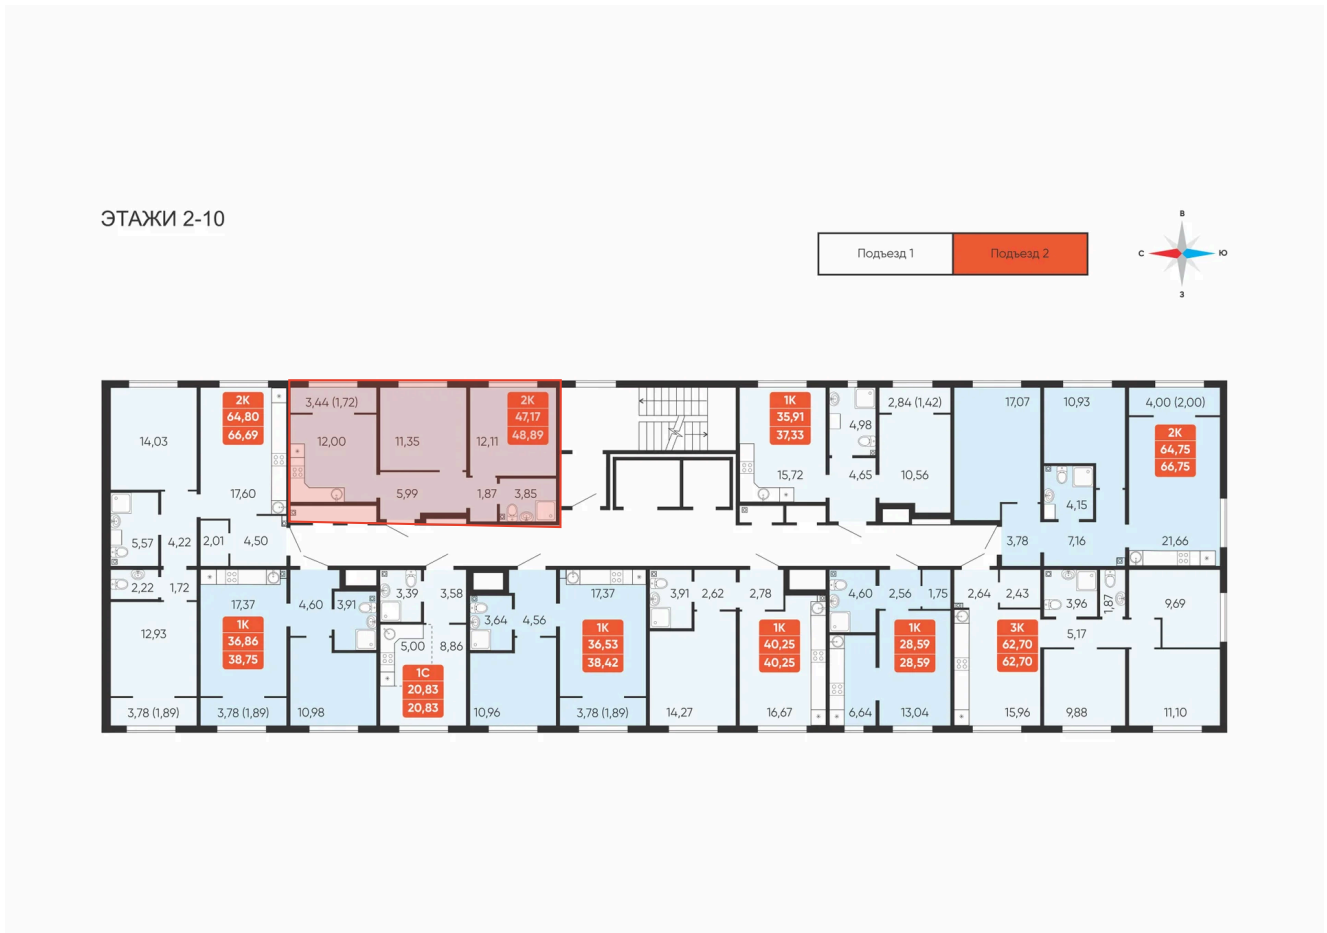

# 2 комнатная 48.89 м<sup>2</sup>

Отсканируйте QR-код и  
смотрите на сайте  
betotekdom.ru

## Цена по запросу

Предчистовая отделка

Проект	Краснополье	Корпус	Дом 3.8
Этаж	5	Секция	2

27.06.2026 16:06 (Мск)

Не является публичной офертой, цена может быть скорректирована.  
Информация взята с сайта «betotekdom.ru».

# На этаже 5

2 комнатная 48.89 м<sup>2</sup>

27.06.2026 16:06 (Мск)

Не является публичной офертой, цена может быть скорректирована.  
Информация взята с сайта «betotekdom.ru».

# На генплане Дом 3.8

2 комнатная 48.89 м<sup>2</sup>

27.06.2026 16:06 (Мск)

Не является публичной офертой, цена может быть скорректирована.  
Информация взята с сайта «betotekdom.ru».