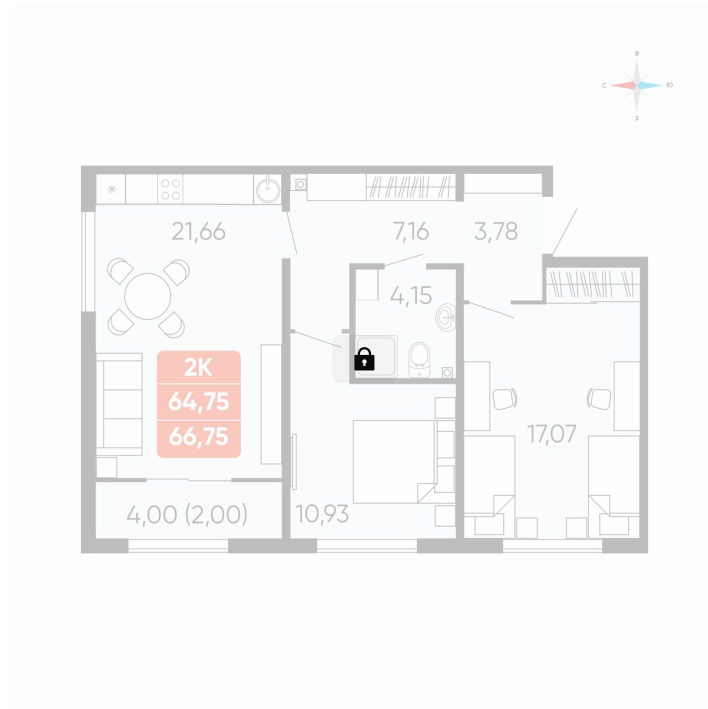

# 2 комнатная 66.75 м<sup>2</sup>

Отсканируйте QR-код и  
смотрите на сайте  
betotekdom.ru

## Цена по запросу

Предчистовая отделка

Проект	Краснополье	Корпус	Дом 3.8
Этаж	9	Секция	1

27.06.2026 09:57 (Мск)

Не является публичной офертой, цена может быть скорректирована.  
Информация взята с сайта «betotekdom.ru».