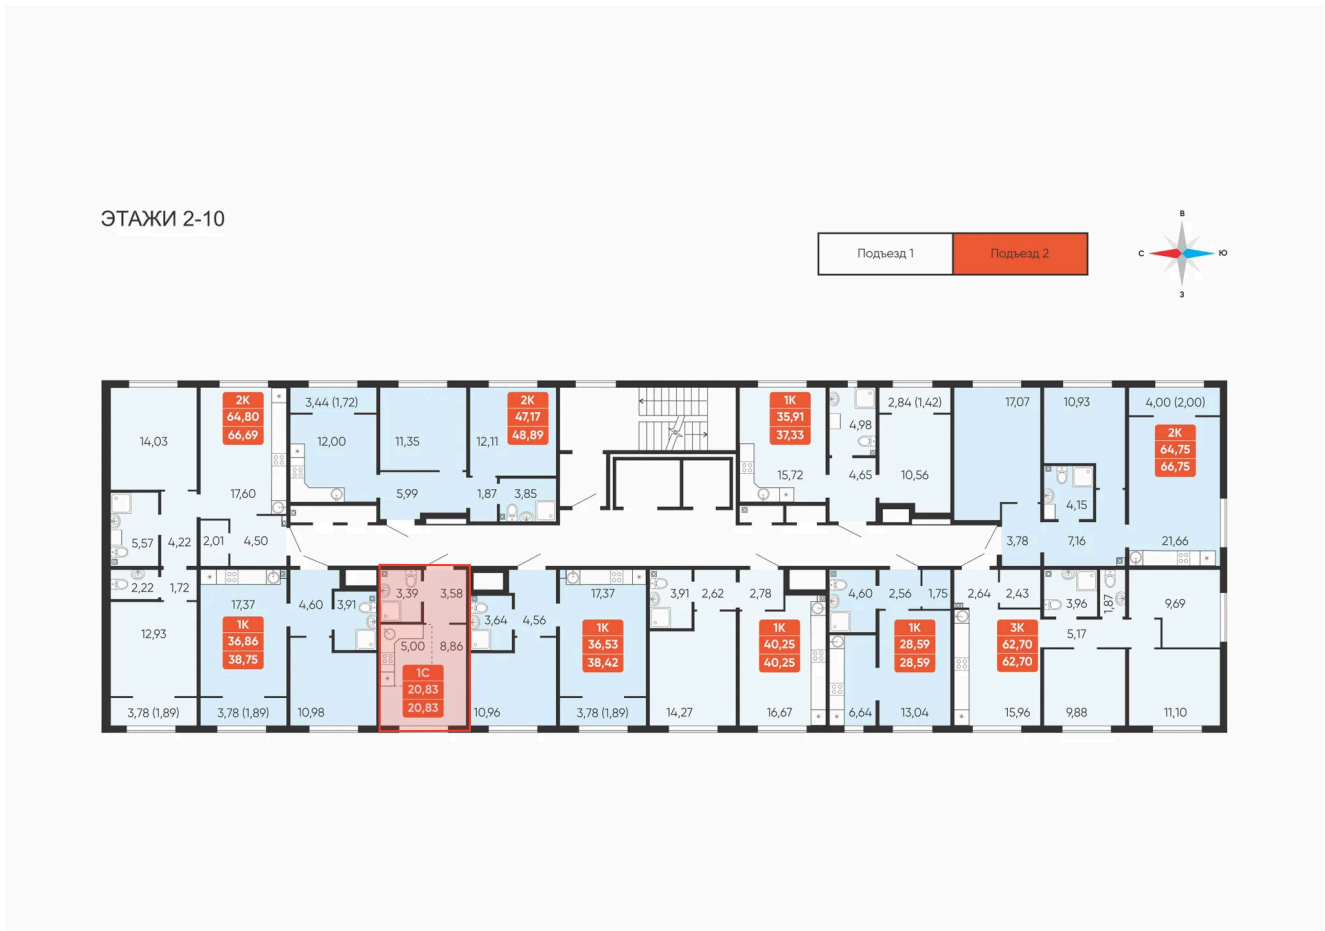

На этаже 7

Студия 20.83 м²

24.06.2026 08:03 (Мск)

Не является публичной офертой, цена может быть скорректирована.
Информация взята с сайта «betotekdom.ru».