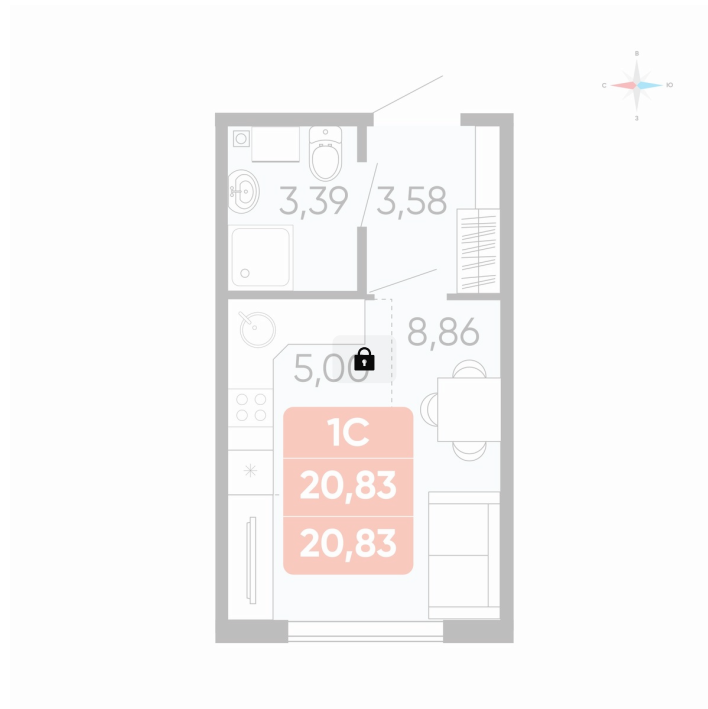

# Студия 20.83 м<sup>2</sup>

Отсканируйте QR-код и  
смотрите на сайте  
betotekdom.ru