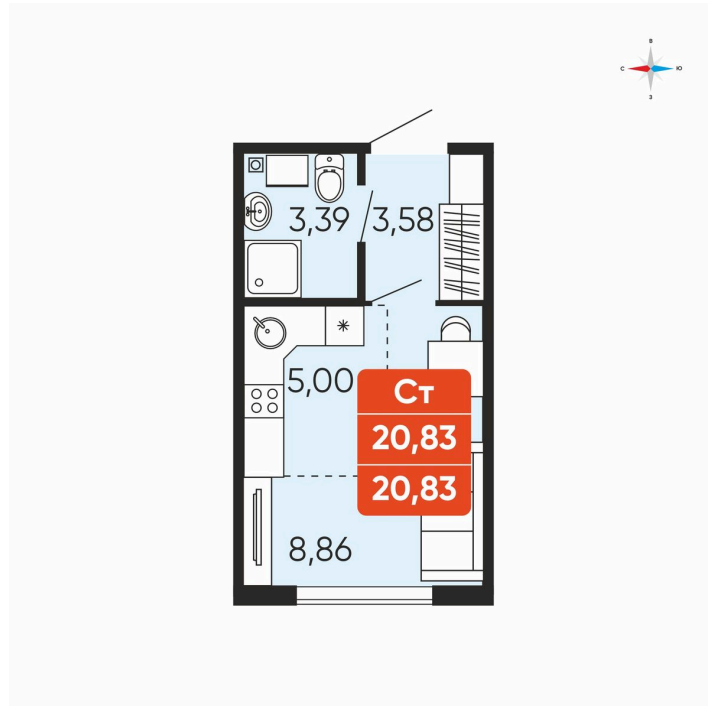

# Студия 20.83 м<sup>2</sup>

Отсканируйте QR-код и  
смотрите на сайте  
betotekdom.ru

## 2 874 540 руб.

В ипотеку от 10 324 руб.

Чистовая отделка

Проект	Краснополье	Корпус	Дом 3.6
Этаж	10	Секция	1
Сдача	3 кв. 2027		

24.06.2026 17:05 (Мск)

Не является публичной офертой, цена может быть скорректирована.  
Информация взята с сайта «betotekdom.ru».