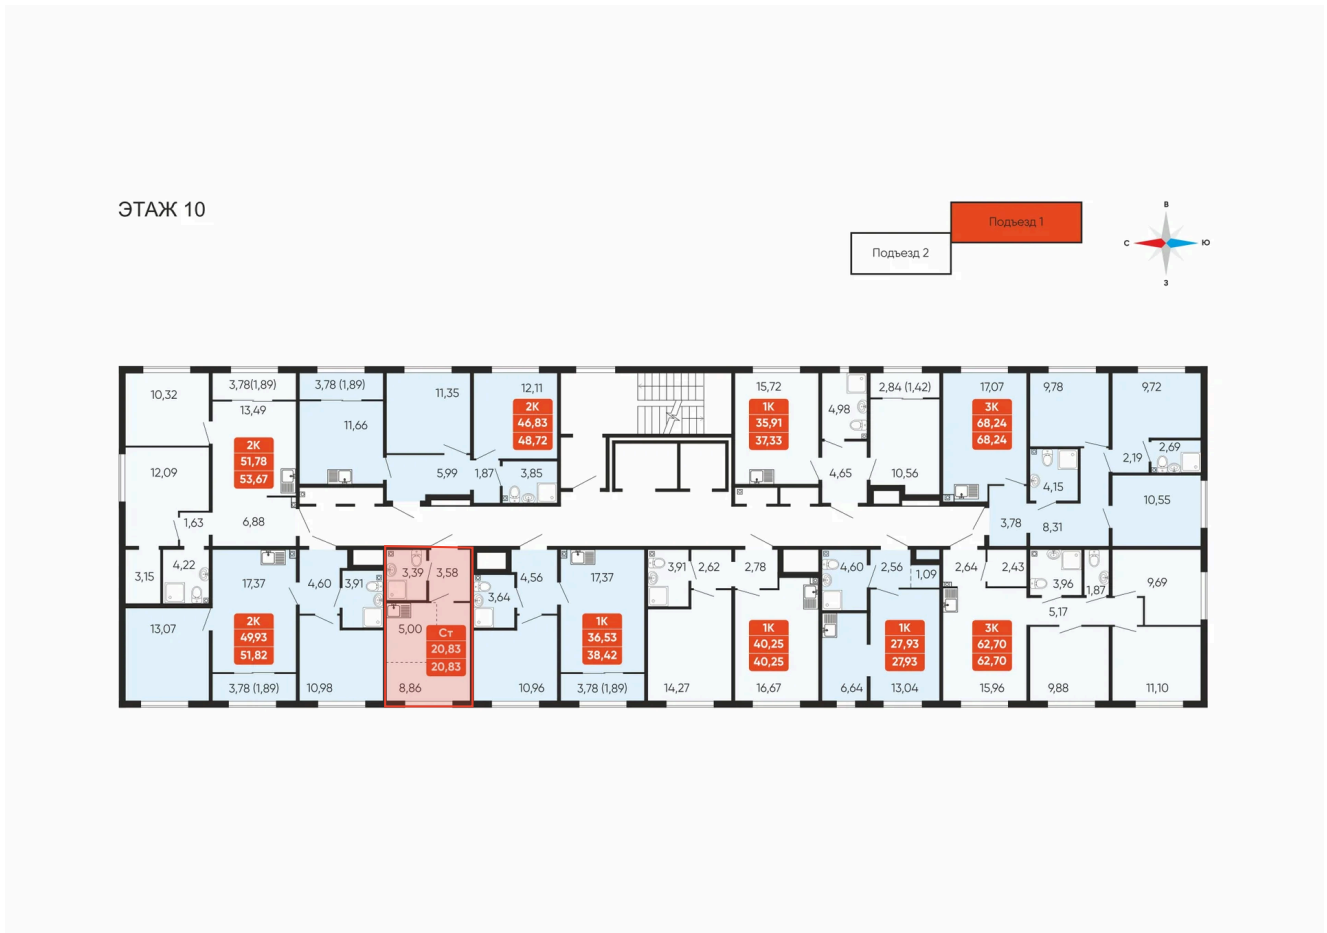

# Студия 20.83 м<sup>2</sup>

Отсканируйте QR-код и  
смотрите на сайте  
betotekdom.ru

# На этаже 10

Студия 20.83 м<sup>2</sup>

24.06.2026 17:05 (Мск)

Не является публичной офертой, цена может быть скорректирована.  
Информация взята с сайта «betotekdom.ru».