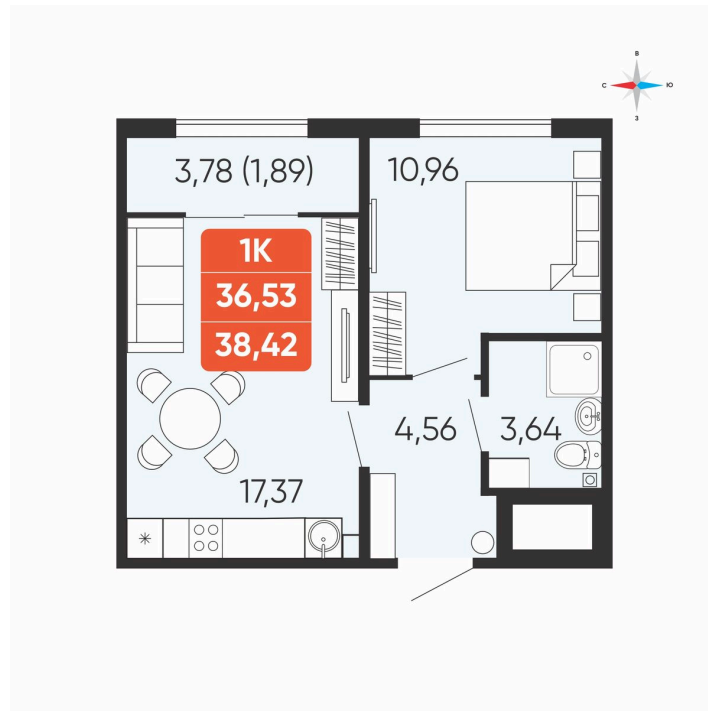

Номер: 85

1 комнатная 38.42 м²

Отсканируйте QR-код и
смотрите на сайте
betotekdom.ru

4 418 000 руб.

В ипотеку от 15 867 руб.

Предчистовая отделка

Проект	Краснополье	Корпус	Дом 3.8
Этаж	9	Секция	1

27.06.2026 20:54 (Мск)

Не является публичной офертой, цена может быть скорректирована.
Информация взята с сайта «betotekdom.ru».

На этаже 9

1 комнатная 38.42 м²

27.06.2026 20:54 (Мск)

Не является публичной офертой, цена может быть скорректирована.
Информация взята с сайта «betotekdom.ru».

На генплане

Дом 3.8

1 комнатная 38.42 м²

27.06.2026 20:54 (Мск)

Не является публичной офертой, цена может быть скорректирована.
Информация взята с сайта «betotekdom.ru».