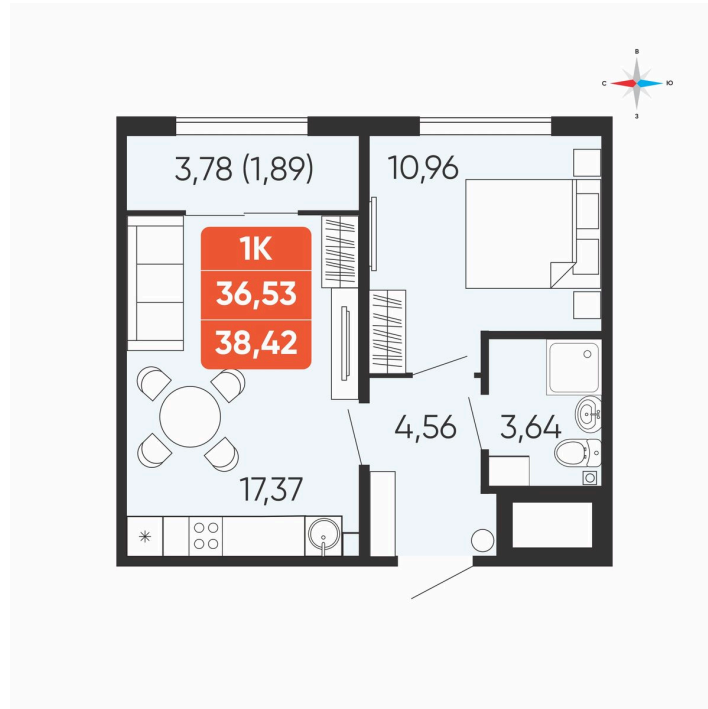

Номер: 85

Отсканируйте QR-код и
смотрите на сайте
betotekdom.ru

1 комнатная 38.42 м²

4 110 940 руб.

Предчистовая отделка

Проект	Краснополье	Корпус	Дом 3.8
Этаж	9	Секция	1

08.04.2026 13:44 (Мск)

Не является публичной офертой, цена может быть скорректирована. Информация взята с сайта «betotekdom.ru»

На этаже 9

1 комнатная 38.42 м²

08.04.2026 13:44 (Мск)

Не является публичной офертой, цена может быть скорректирована. Информация взята с сайта «betotekdom.ru»

На генплане

Дом 3.8

1 комнатная 38.42 м²

08.04.2026 13:44 (Мск)