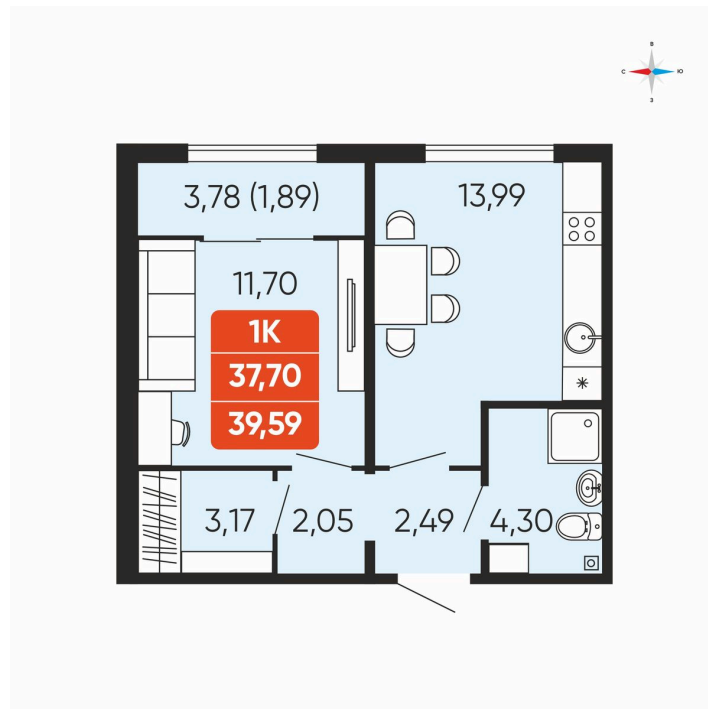

Номер: 156

Отсканируйте QR-код и
смотрите на сайте
betotekdom.ru

1 комнатная 39.59 м²

4 552 850 руб.

Чистовая отделка

Проект	Краснополье	Корпус	Дом 3.6
Этаж	9	Секция	2
Сдача	3 кв. 2027		

18.04.2026 09:49 (Мск)

Не является публичной офертой, цена может быть скорректирована. Информация взята с сайта «betotekdom.ru»

На этаже 9

1 комнатная 39.59 м²

18.04.2026 09:49 (Мск)

Не является публичной офертой, цена может быть скорректирована. Информация взята с сайта «betotekdom.ru»

На генплане

Дом 3.6

1 комнатная 39.59 м²

18.04.2026 09:49 (Мск)

Не является публичной офертой, цена может быть скорректирована. Информация взята с сайта «betotekdom.ru»