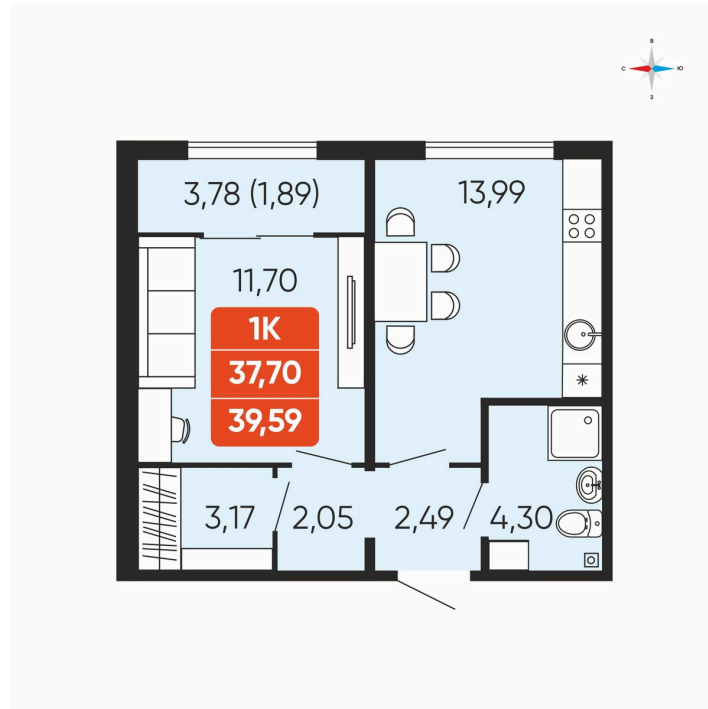

Номер: 156

Отсканируйте QR-код и
смотрите на сайте
betotekdom.ru

1 комнатная 39.59 м²

4 829 980 руб.

В ипотеку от 17 346 руб.

Чистовая отделка

Проект	Краснополье	Корпус	Дом 3.6
Этаж	9	Секция	2
Сдача	3 кв. 2027		

28.06.2026 01:16 (Мск)

Не является публичной офертой, цена может быть скорректирована.
Информация взята с сайта «betotekdom.ru».

На этаже 9

1 комнатная 39.59 м²

28.06.2026 01:16 (Мск)

Не является публичной офертой, цена может быть скорректирована.
Информация взята с сайта «betotekdom.ru».

На генплане Дом 3.6

1 комнатная 39.59 м²

28.06.2026 01:16 (Мск)

Не является публичной офертой, цена может быть скорректирована.
Информация взята с сайта «betotekdom.ru».