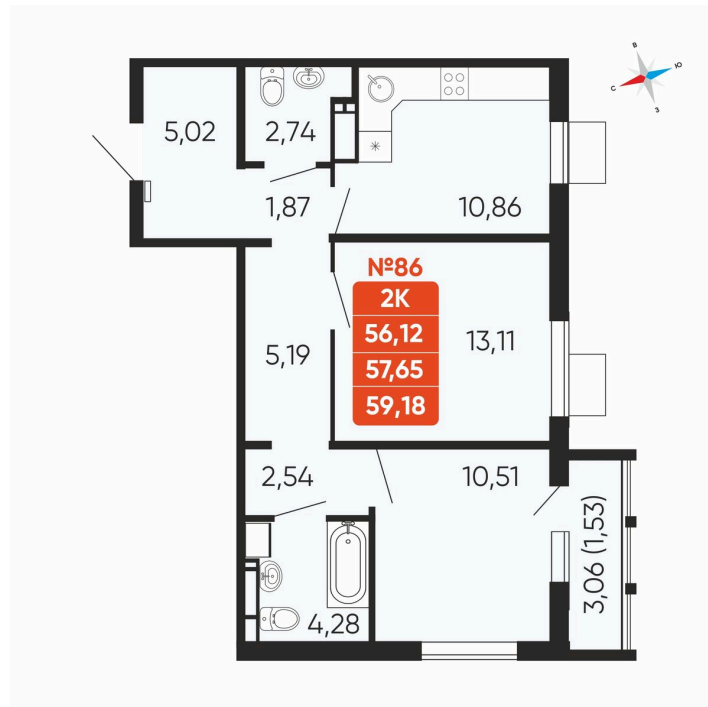

Номер: 86

2 комнатная 57.65 м²

Отсканируйте QR-код и
смотрите на сайте
betotekdom.ru

8 705 150 руб.

Чистовая отделка

Корпус	ул. Отечественная, 90.1	Этаж	14
Секция	1	Сдача	3 кв. 2026

Адрес офиса продаж
г Челябинск, ул Новороссийская, д 104

15.03.2026 02:08 (Мск)

время работы

Не является публичной офертой, цена может быть скорректирована. Информация взята с сайта «betotekdom.ru»

пн-пт: 09:00-18:00 сб: 11:00-14:00

1 / 2

На этаже 14

2 комнатная 57.65 м²