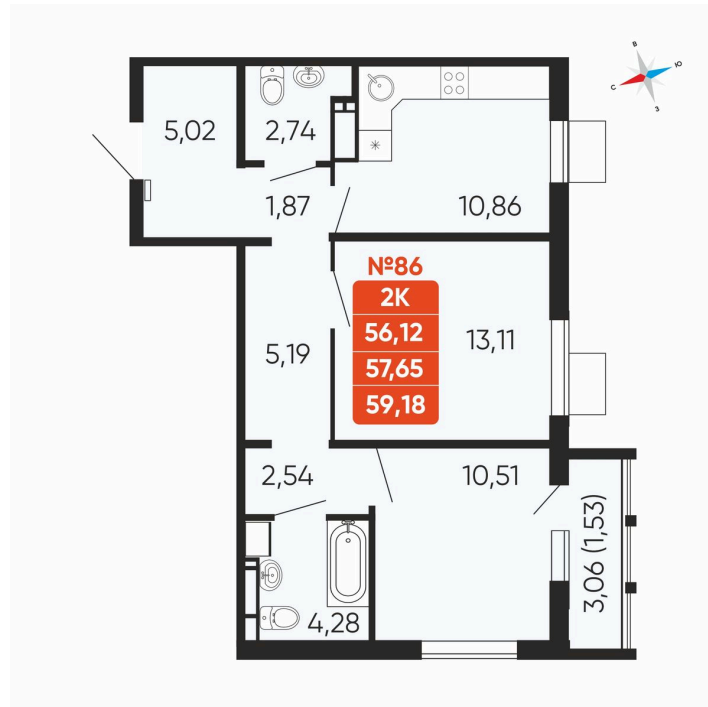

Номер: 86

2 комнатная 57.65 м²

Отсканируйте QR-код и
смотрите на сайте
betotekdom.ru

8 900 000 руб.

В ипотеку от 31 963 руб.

Чистовая отделка

Проект	Геометрия счастья	Корпус	ул. Отечественная, 90.1
Этаж	14	Секция	1
Сдача	3 кв. 2026		

На этаже 14

2 комнатная 57.65 м²

Адрес офиса продаж
г Челябинск, ул Новороссийская, д 104

время работы

пн-пт: 09:00-18:00 сб: 11:00-14:00

24.06.2026 11:18 (Мск)

Не является публичной офертой, цена может быть скорректирована.