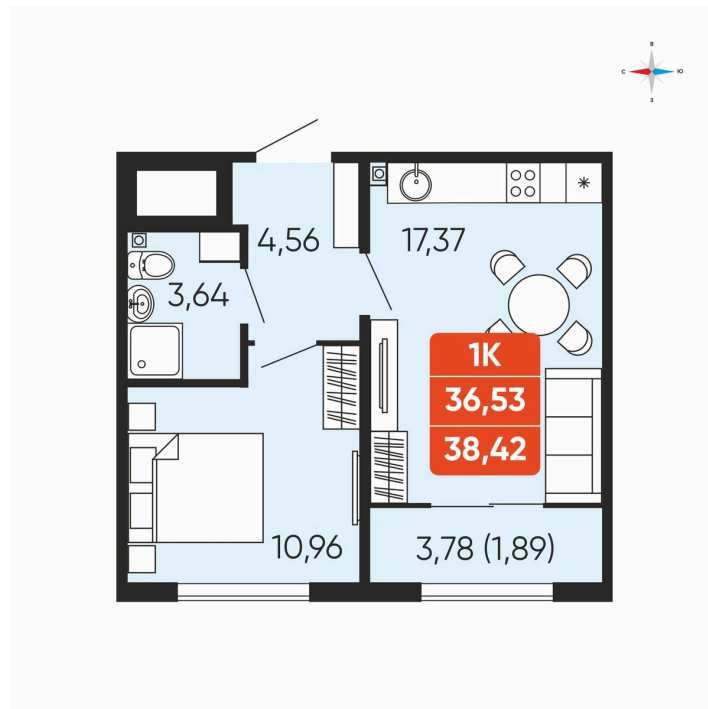

Номер: 85

Отсканируйте QR-код и
смотрите на сайте
betotekdom.ru

1 комнатная 38.42 м²

4 418 300 руб.

Чистовая отделка

Проект	Краснополье	Корпус	Дом 3.6
Этаж	9	Секция	1
Сдача	3 кв. 2027		

18.04.2026 09:28 (Мск)

Не является публичной офертой, цена может быть скорректирована. Информация взята с сайта «betotekdom.ru»

На этаже 9

1 комнатная 38.42 м²

18.04.2026 09:28 (Мск)

Не является публичной офертой, цена может быть скорректирована. Информация взята с сайта «betotekdom.ru»

На генплане

Дом 3.6

1 комнатная 38.42 м²

18.04.2026 09:28 (Мск)

Не является публичной офертой, цена может быть скорректирована. Информация взята с сайта «betotekdom.ru»