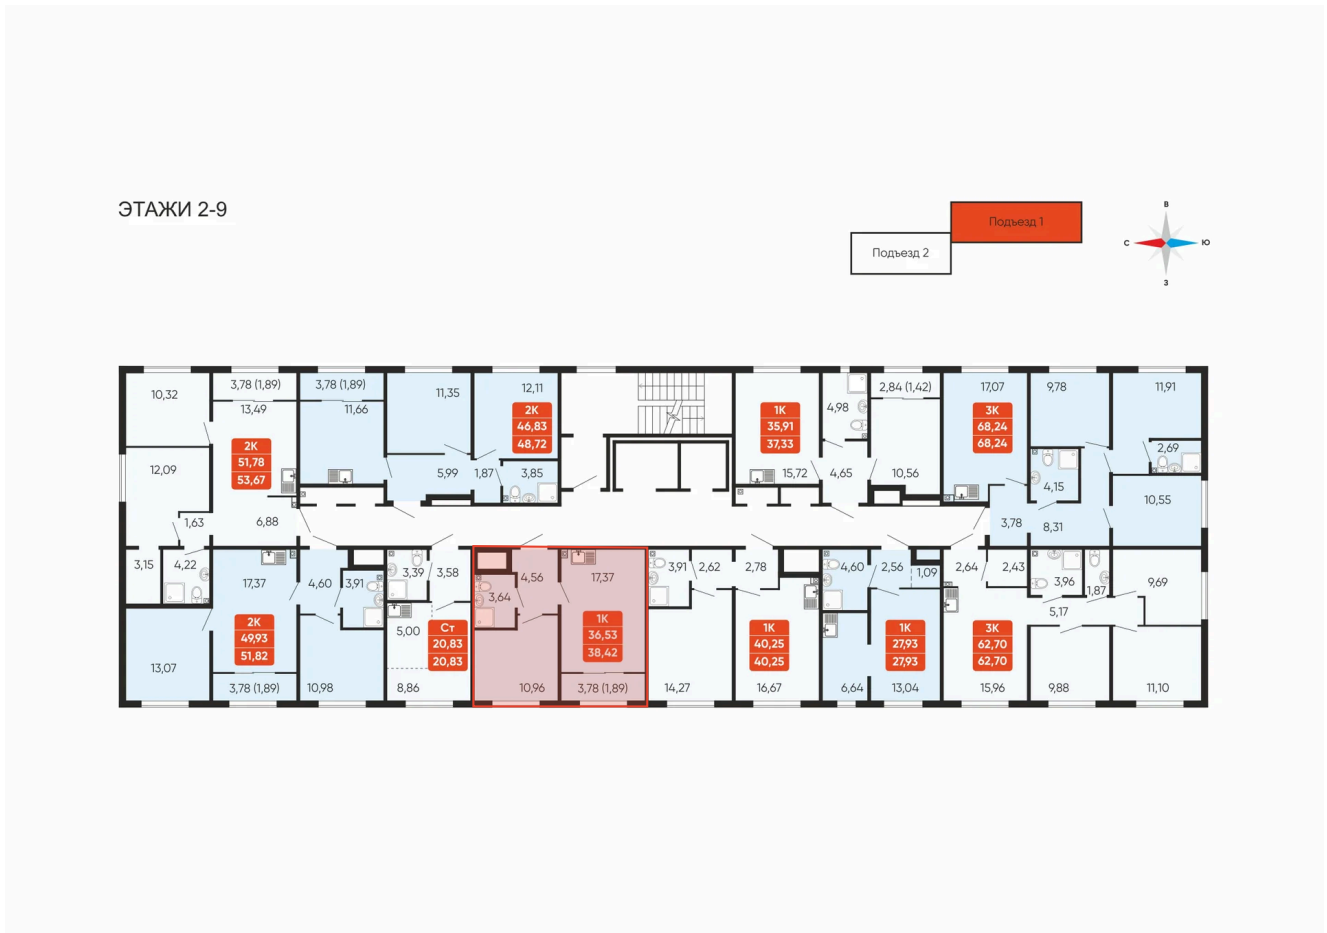

Номер: 85

1 комнатная 38.42 м²

Отсканируйте QR-код и
смотрите на сайте
betotekdom.ru

4 687 240 руб.

В ипотеку от 16 834 руб.

Чистовая отделка

Проект	Краснополье	Корпус	Дом 3.6
Этаж	9	Секция	1
Сдача	3 кв. 2027		

25.06.2026 03:05 (Мск)

Не является публичной офертой, цена может быть скорректирована.
Информация взята с сайта «betotekdom.ru».

На этаже 9

1 комнатная 38.42 м²

25.06.2026 03:05 (Мск)

Не является публичной офертой, цена может быть скорректирована.
Информация взята с сайта «betotekdom.ru».

На генплане

Дом 3.6

1 комнатная 38.42 м²

25.06.2026 03:05 (Мск)

Не является публичной офертой, цена может быть скорректирована.
Информация взята с сайта «betotekdom.ru».