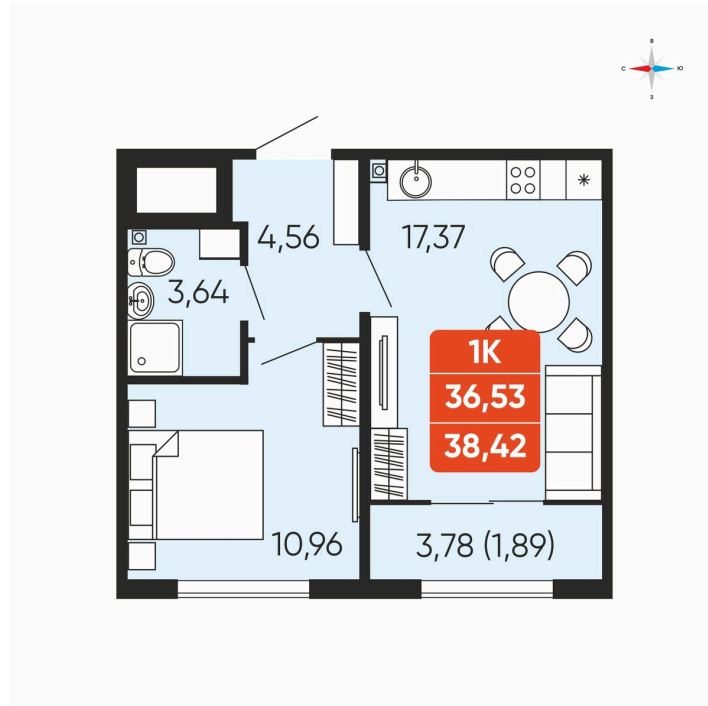

Номер: 85

1 комнатная 38.42 м²

Отсканируйте QR-код и
смотрите на сайте
betotekdom.ru

4 687 240 руб.

В ипотеку от 16 834 руб.

Чистовая отделка

Проект	Краснополье	Корпус	Дом 3.6
Этаж	9	Секция	1
Сдача	3 кв. 2027		

25.06.2026 03:05 (Мск)

Не является публичной офертой, цена может быть скорректирована.
Информация взята с сайта «betotekdom.ru».

На этаже 9

1 комнатная 38.42 м²

25.06.2026 03:05 (Мск)

Не является публичной офертой, цена может быть скорректирована.
Информация взята с сайта «betotekdom.ru».

На генплане

Дом 3.6

1 комнатная 38.42 м²

25.06.2026 03:05 (Мск)

Не является публичной офертой, цена может быть скорректирована.
Информация взята с сайта «betotekdom.ru».