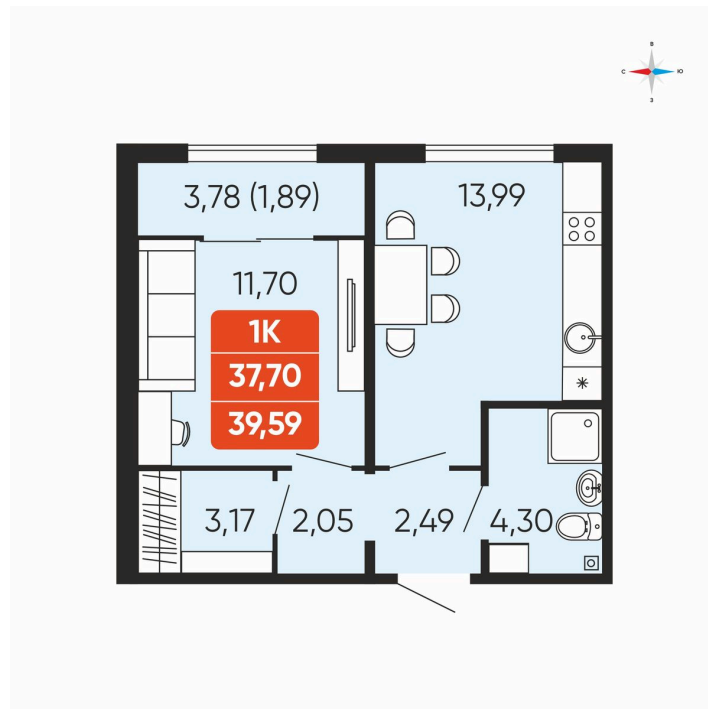

Номер: 107

Отсканируйте QR-код и
смотрите на сайте
betotekdom.ru

1 комнатная 39.59 м²

4 473 670 руб.

Чистовая отделка

Проект	Краснополье	Корпус	Дом 3.6
Этаж	2	Секция	2
Сдача	3 кв. 2027		

18.04.2026 08:11 (Мск)

Не является публичной офертой, цена может быть скорректирована. Информация взята с сайта «betotekdom.ru»

На этаже 2

1 комнатная 39.59 м²

18.04.2026 08:11 (Мск)

Не является публичной офертой, цена может быть скорректирована. Информация взята с сайта «betotekdom.ru»

На генплане

Дом 3.6

1 комнатная 39.59 м²

18.04.2026 08:11 (Мск)

Не является публичной офертой, цена может быть скорректирована. Информация взята с сайта «betotekdom.ru»