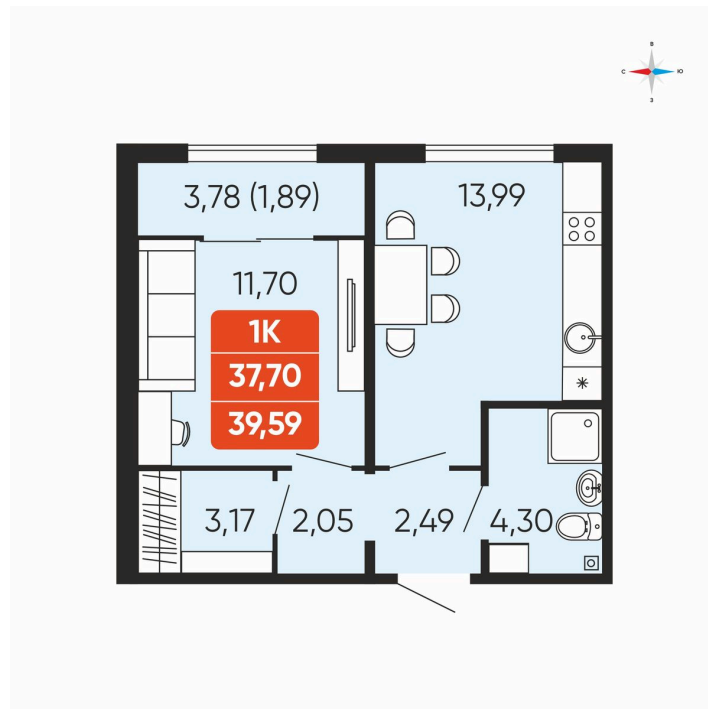

Номер: 107

Отсканируйте QR-код и
смотрите на сайте
betotekdom.ru

1 комнатная 39.59 м²

4 473 670 руб.

Чистовая отделка

Проект	Краснополье	Корпус	Дом 3.6
Этаж	2	Секция	2
Сдача	3 кв. 2027		

18.04.2026 09:30 (Мск)

Не является публичной офертой, цена может быть скорректирована. Информация взята с сайта «betotekdom.ru»

На этаже 2

1 комнатная 39.59 м²

18.04.2026 09:30 (Мск)

Не является публичной офертой, цена может быть скорректирована. Информация взята с сайта «betotekdom.ru»

На генплане

Дом 3.6

1 комнатная 39.59 м²

18.04.2026 09:30 (Мск)

Не является публичной офертой, цена может быть скорректирована. Информация взята с сайта «betotekdom.ru»