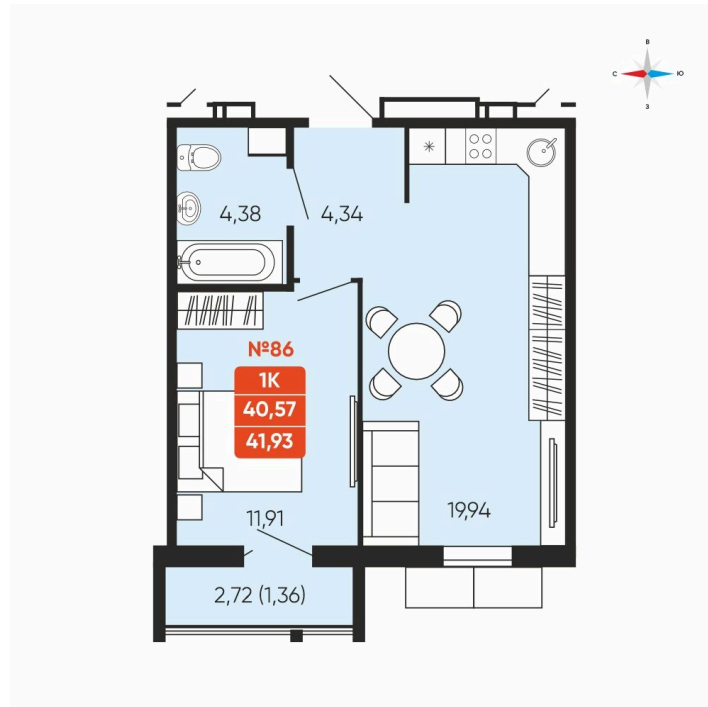

Номер: 86

1 комнатная 41.93 м²

Отсканируйте QR-код и
смотрите на сайте
betotekdom.ru

6 163 710 руб.

Предчистовая отделка

Проект	Заручейный	Корпус	ул. Лобкова, 33.1
Этаж	10	Секция	1
Сдача	3 кв. 2027		

08.04.2026 14:17 (Мск)

Не является публичной офертой, цена может быть скорректирована. Информация взята с сайта «betotekdom.ru»

На этаже 10

1 комнатная 41.93 м²

08.04.2026 14:17 (Мск)

Не является публичной офертой, цена может быть скорректирована. Информация взята с сайта «betotekdom.ru»