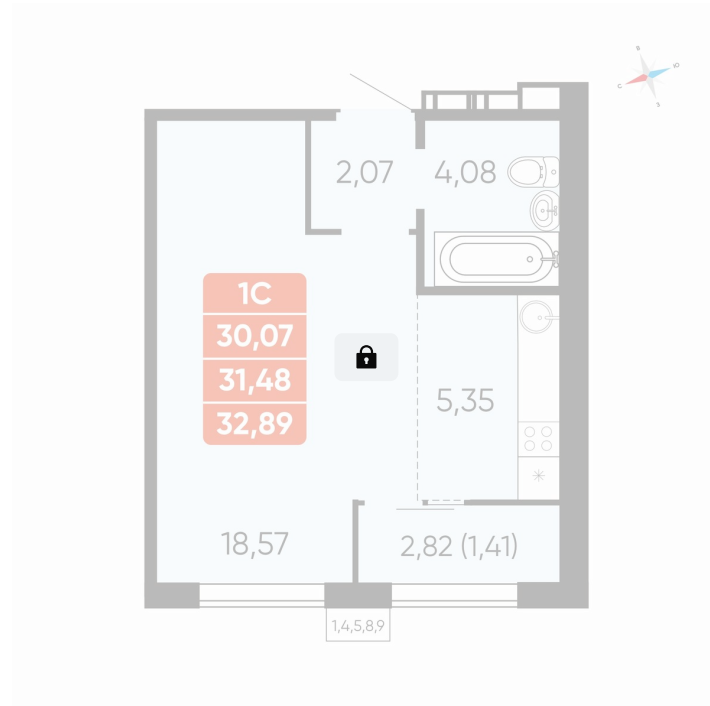

Номер: 108

Студия 31.48 м²

Отсканируйте QR-код и
смотрите на сайте
betotekdom.ru

Цена по запросу

Чистовая отделка

Проект	Мотив	Корпус	ул. Новороссийская, 52.1
Этаж	1	Секция	3
Сдача	3 кв. 2026		

25.06.2026 12:19 (Мск)

Не является публичной офертой, цена может быть скорректирована.
Информация взята с сайта «betotekdom.ru».

На этаже 1

Студия 31.48 м²

ул. Новороссийская, 52.1 стр.

Подъезд 3

Этаж 1

25.06.2026 12:19 (Мск)

Не является публичной офертой, цена может быть скорректирована.
Информация взята с сайта «betotekdom.ru».

На генплане ул.
Новороссийская,
52.1

Студия 31.48 м²

25.06.2026 12:19 (Мск)

Не является публичной офертой, цена может быть скорректирована.
Информация взята с сайта «betotekdom.ru».