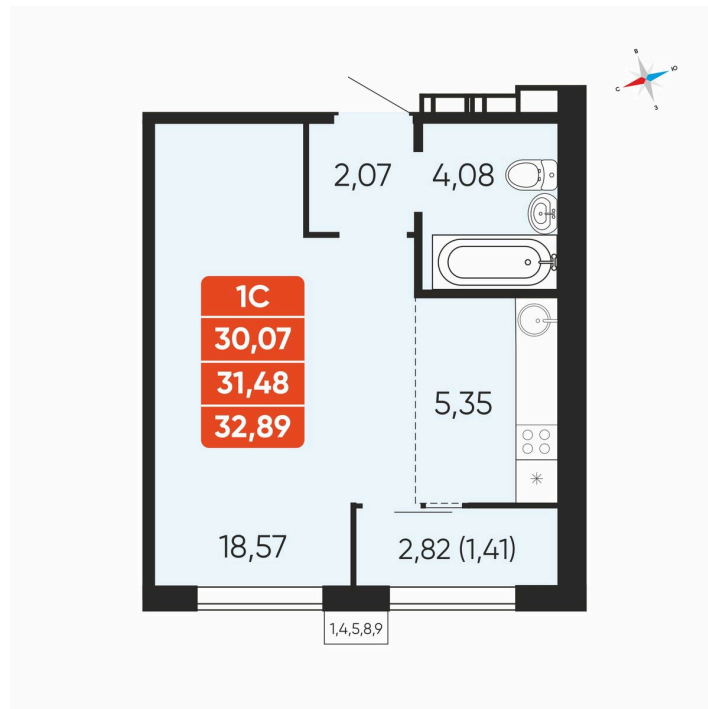

Номер: 108

Студия 31.48 м²

Отсканируйте QR-код и
смотрите на сайте
betotekdom.ru

5 276 100 руб.

В ипотеку от 18 949 руб.

Чистовая отделка

Проект	Мотив	Корпус	ул. Новороссийская, 52.1
Этаж	1	Секция	3
Сдача	3 кв. 2026		

14.04.2026 22:46 (Мск)

Не является публичной офертой, цена может быть скорректирована. Информация взята с сайта «betotekdom.ru»

На этаже 1

Студия 31.48 м²

ул. Новороссийская, 52.1 стр.

Подъезд 3

Этаж 1

14.04.2026 22:46 (Мск)

Не является публичной офертой, цена может быть скорректирована. Информация взята с сайта «betotekdom.ru»

На генплане ул.
Новороссийская,
52.1

Студия 31.48 м²

14.04.2026 22:46 (Мск)

Не является публичной офертой, цена может быть скорректирована. Информация взята с сайта «betotekdom.ru»