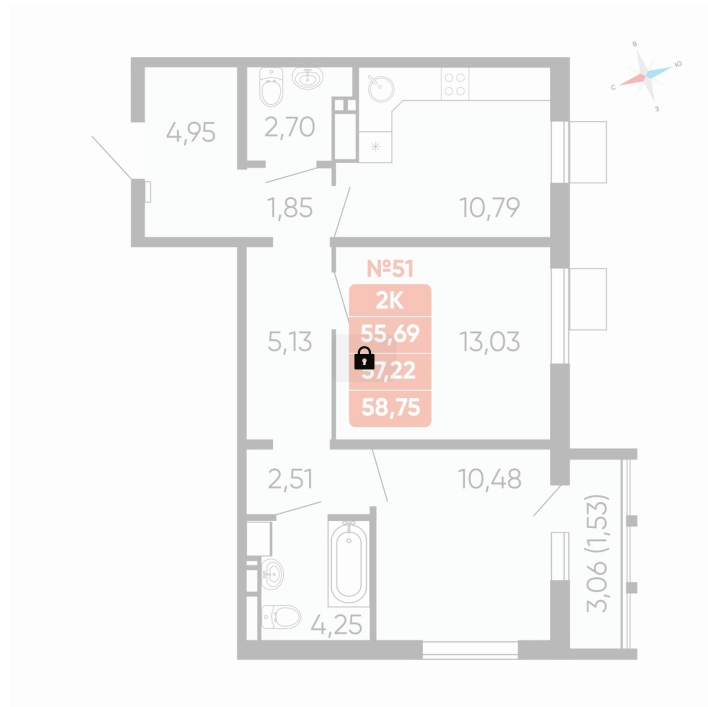

# 2 комнатная 57.22 м<sup>2</sup>

Отсканируйте QR-код и  
смотрите на сайте  
betotekdom.ru

## Цена по запросу

Чистовая отделка

Проект	Геометрия счастья	Корпус	ул. Отечественная, 90.1
Этаж	9	Секция	1
Сдача	3 кв. 2026		

Адрес офиса продаж  
г Челябинск, ул Новороссийская, д 104

24.06.2026 18:42 (Мск)