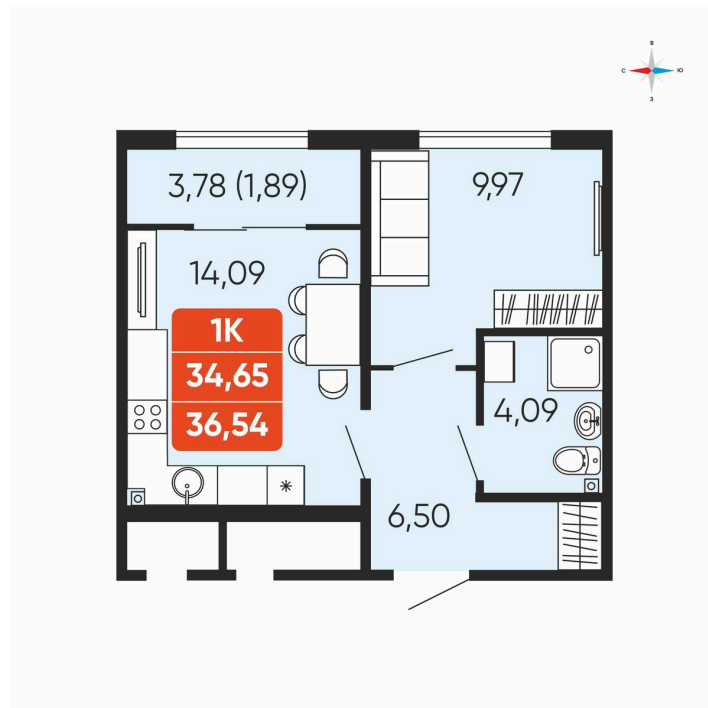

Номер: 158

1 комнатная 36.54 м²

Отсканируйте QR-код и
смотрите на сайте
betotekdom.ru

4 457 880 руб.

В ипотеку от 16 010 руб.

Чистовая отделка

Проект	Краснополье	Корпус	Дом 3.6
Этаж	9	Секция	2
Сдача	3 кв. 2027		

25.06.2026 19:30 (Мск)

Не является публичной офертой, цена может быть скорректирована.
Информация взята с сайта «betotekdom.ru».

На этаже 9

1 комнатная 36.54 м²

25.06.2026 19:30 (Мск)

Не является публичной офертой, цена может быть скорректирована.
Информация взята с сайта «betotekdom.ru».

На генплане Дом 3.6

1 комнатная 36.54 м²

25.06.2026 19:30 (Мск)

Не является публичной офертой, цена может быть скорректирована.
Информация взята с сайта «betotekdom.ru».