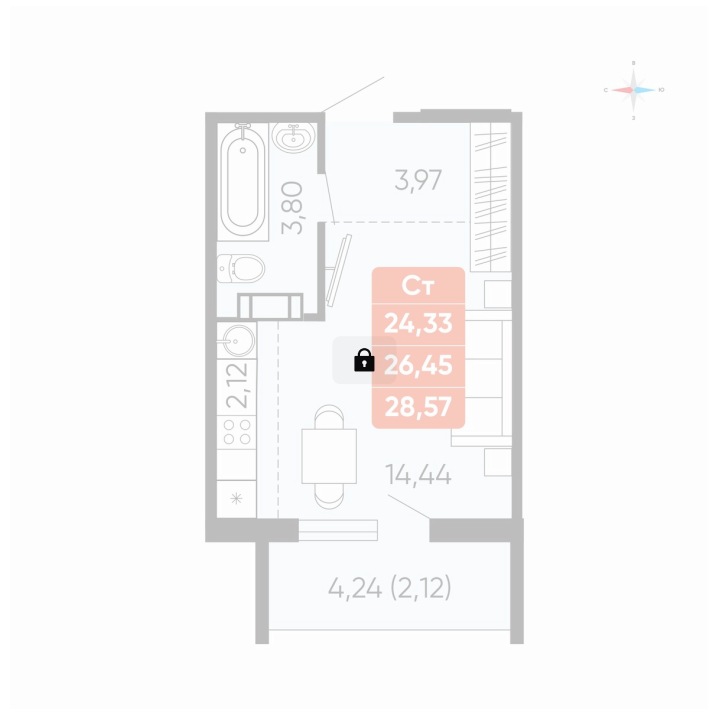

Номер: 56

Студия 26.45 м²

Отсканируйте QR-код и
смотрите на сайте
betotekdom.ru

Цена по запросу

Чистовая отделка

Проект	Краснополье	Корпус	Дом 3.2
Этаж	3	Секция	2
Сдача	3 кв. 2027		

08.04.2026 13:58 (Мск)

Не является публичной офертой, цена может быть скорректирована. Информация взята с сайта «betotekdom.ru»

На этаже 3

Студия 26.45 м²

08.04.2026 13:58 (Мск)

Не является публичной офертой, цена может быть скорректирована. Информация взята с сайта «betotekdom.ru»

На генплане Дом 3.2

Студия 26.45 м²

08.04.2026 13:58 (Мск)