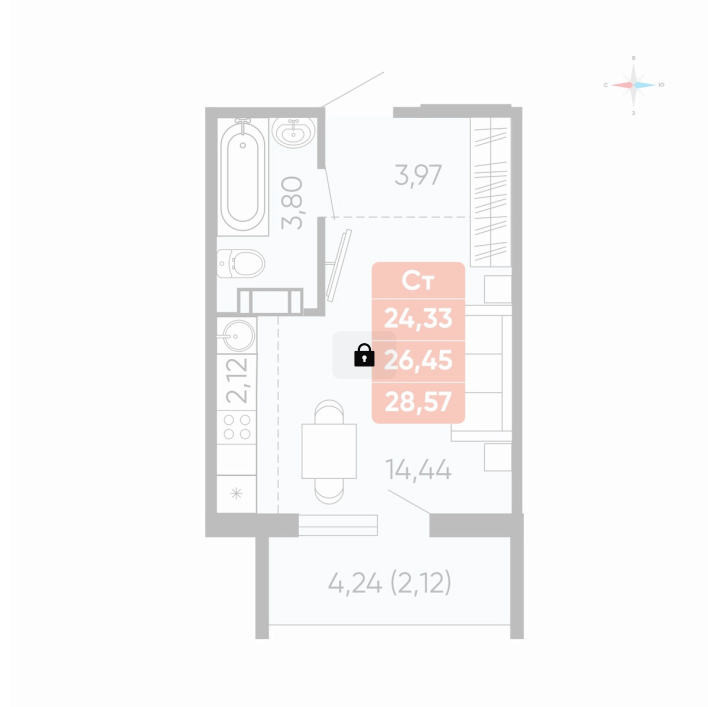

Номер: 56

Студия 26.45 м²

Отсканируйте QR-код и
смотрите на сайте
betotekdom.ru

Цена по запросу

Чистовая отделка

Проект	Краснополье	Корпус	Дом 3.2
Этаж	3	Секция	2
Сдача	3 кв. 2027		

25.06.2026 04:31 (Мск)

Не является публичной офертой, цена может быть скорректирована.
Информация взята с сайта «betotekdom.ru».

На этаже 3

Студия 26.45 м²

25.06.2026 04:31 (Мск)

Не является публичной офертой, цена может быть скорректирована.
Информация взята с сайта «betotekdom.ru».

На генплане Дом 3.2

Студия 26.45 м²

25.06.2026 04:31 (Мск)