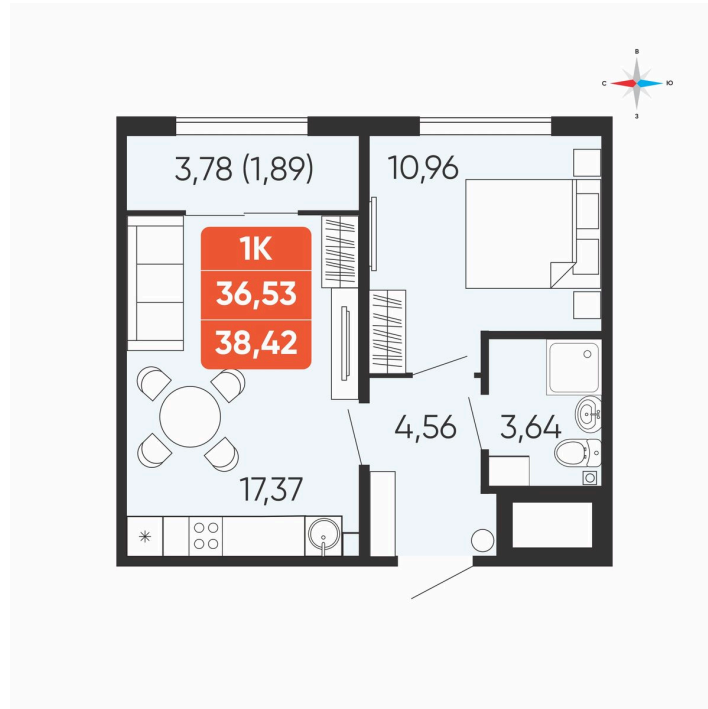

Номер: 15

# 1 комнатная 38.42 м<sup>2</sup>

Отсканируйте QR-код и  
смотрите на сайте  
betotekdom.ru

4 939 000 руб.

В ипотеку от 17 738 руб.

Чистовая отделка

Проект	Краснополье	Корпус	Дом 3.8
Этаж	2	Секция	1

21.04.2026 22:01 (Мск)

# На этаже 2

1 комнатная 38.42 м<sup>2</sup>

21.04.2026 22:01 (Мск)

Не является публичной офертой, цена может быть скорректирована. Информация взята с сайта «betotekdom.ru»