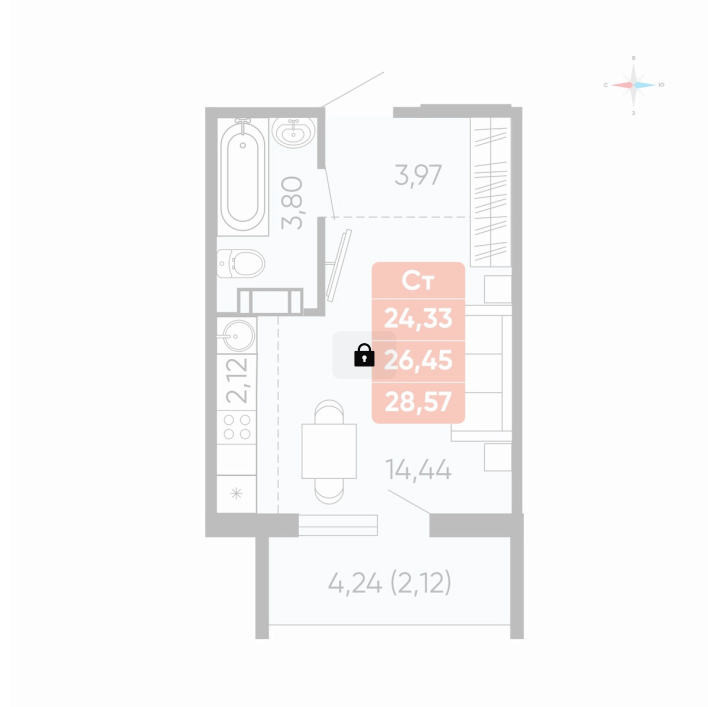

# Студия 26.45 м<sup>2</sup>

Отсканируйте QR-код и  
смотрите на сайте  
betotekdom.ru

## Цена по запросу

Чистовая отделка

Проект	Краснополье	Корпус	Дом 3.2
Этаж	9	Секция	2
Сдача	3 кв. 2027		

24.06.2026 22:03 (Мск)

Не является публичной офертой, цена может быть скорректирована.  
Информация взята с сайта «betotekdom.ru».