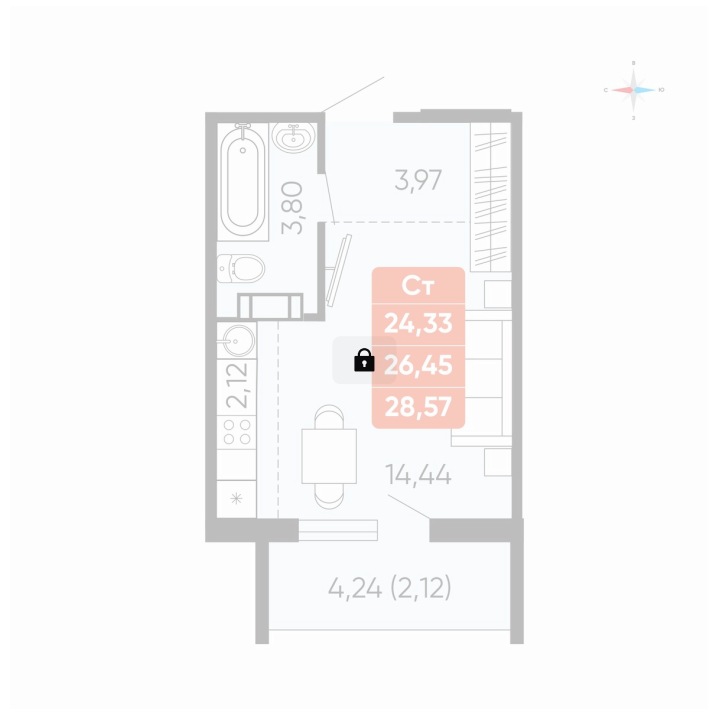

Номер: 92

Студия 26.45 м²

Отсканируйте QR-код и
смотрите на сайте
betotekdom.ru

Цена по запросу

Чистовая отделка

Проект	Краснополье	Корпус	Дом 3.2
Этаж	9	Секция	2
Сдача	3 кв. 2027		

08.04.2026 14:07 (Мск)

Не является публичной офертой, цена может быть скорректирована. Информация взята с сайта «betotekdom.ru»

На этаже 9

Студия 26.45 м²

08.04.2026 14:07 (Мск)

Не является публичной офертой, цена может быть скорректирована. Информация взята с сайта «betotekdom.ru»

На генплане Дом 3.2

Студия 26.45 м²

08.04.2026 14:07 (Мск)