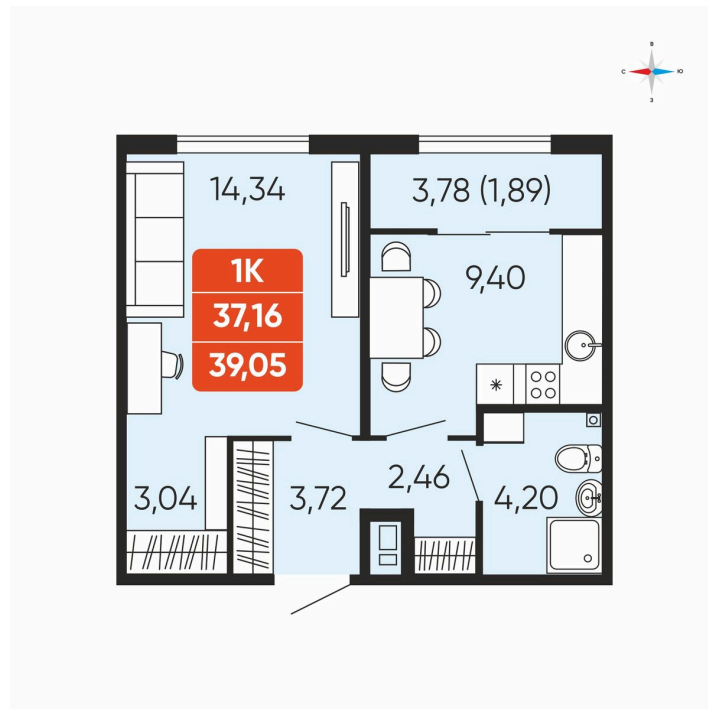

Номер: 124

Отсканируйте QR-код и
смотрите на сайте
betotekdom.ru

1 комнатная 39.05 м²

4 412 650 руб.

Чистовая отделка

Проект	Краснополье	Корпус	Дом 3.6
Этаж	4	Секция	2
Сдача	3 кв. 2027		

18.04.2026 07:58 (Мск)

Не является публичной офертой, цена может быть скорректирована. Информация взята с сайта «betotekdom.ru»

На этаже 4

1 комнатная 39.05 м²

18.04.2026 07:58 (Мск)

Не является публичной офертой, цена может быть скорректирована. Информация взята с сайта «betotekdom.ru»

На генплане

Дом 3.6

1 комнатная 39.05 м²

18.04.2026 07:58 (Мск)

Не является публичной офертой, цена может быть скорректирована. Информация взята с сайта «betotekdom.ru»