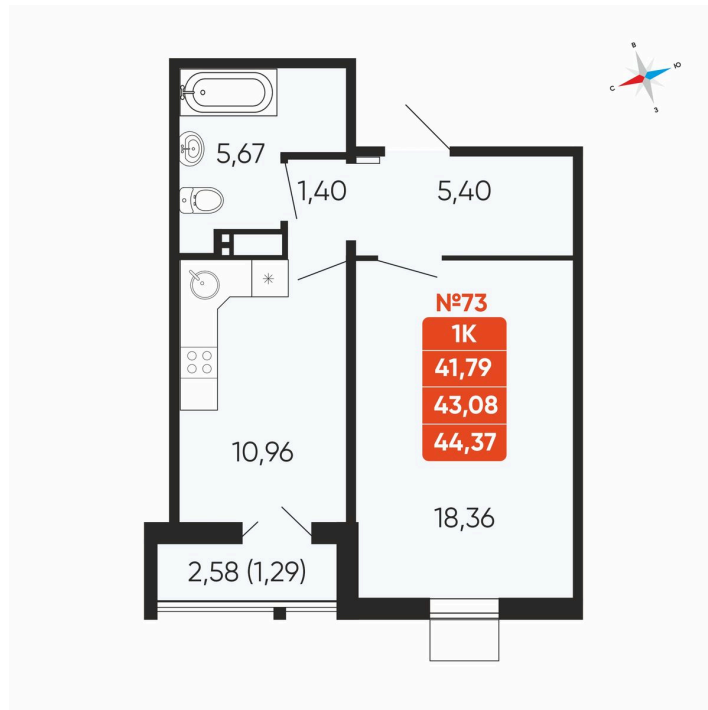

Номер: 73

1 комнатная 43.08 м²

Отсканируйте QR-код и
смотрите на сайте
betotekdom.ru

6 548 160 руб.

Чистовая отделка

Проект	Геометрия счастья	Корпус	ул. Отечественная, 90.1
Этаж	12	Секция	1
Сдача	3 кв. 2026		

На этаже 12

1 комнатная 43.08 м²

Адрес офиса продаж
г Челябинск, ул Новороссийская, д 104

время работы

пн-пт: 09:00-18:00 сб: 11:00-14:00

21.04.2026 23:49 (Мск)

Не является публичной офертой, цена может быть скорректирована. Информация взята с сайта «betotekdom.ru»