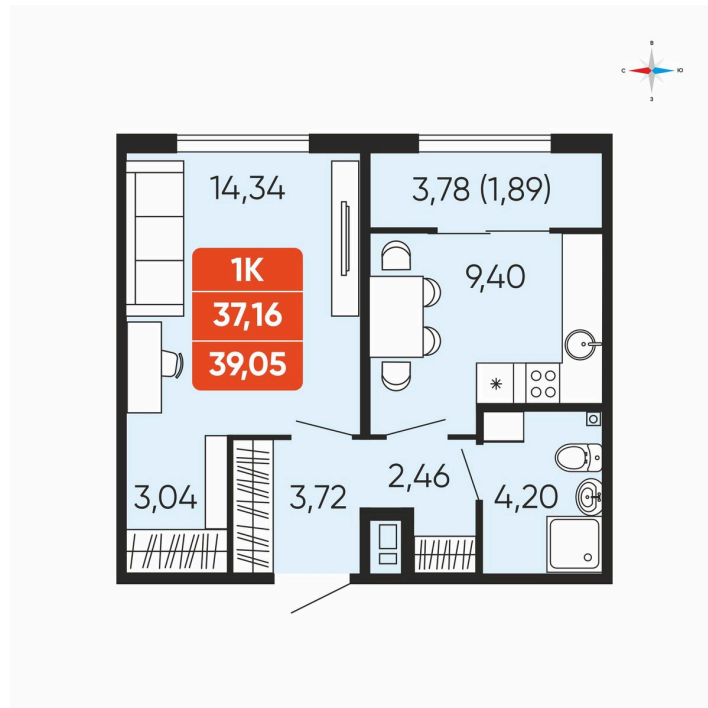

Номер: 145

Отсканируйте QR-код и
смотрите на сайте
betotekdom.ru

1 комнатная 39.05 м²

4 764 100 руб.

В ипотеку от 17 110 руб.

Чистовая отделка

Проект	Краснополье	Корпус	Дом 3.6
Этаж	7	Секция	2
Сдача	3 кв. 2027		

24.06.2026 09:28 (Мск)

Не является публичной офертой, цена может быть скорректирована.
Информация взята с сайта «betotekdom.ru».

На этаже 7

1 комнатная 39.05 м²

24.06.2026 09:28 (Мск)

Не является публичной офертой, цена может быть скорректирована.
Информация взята с сайта «betotekdom.ru».

На генплане Дом 3.6

1 комнатная 39.05 м²

24.06.2026 09:28 (Мск)

Не является публичной офертой, цена может быть скорректирована.
Информация взята с сайта «betotekdom.ru».