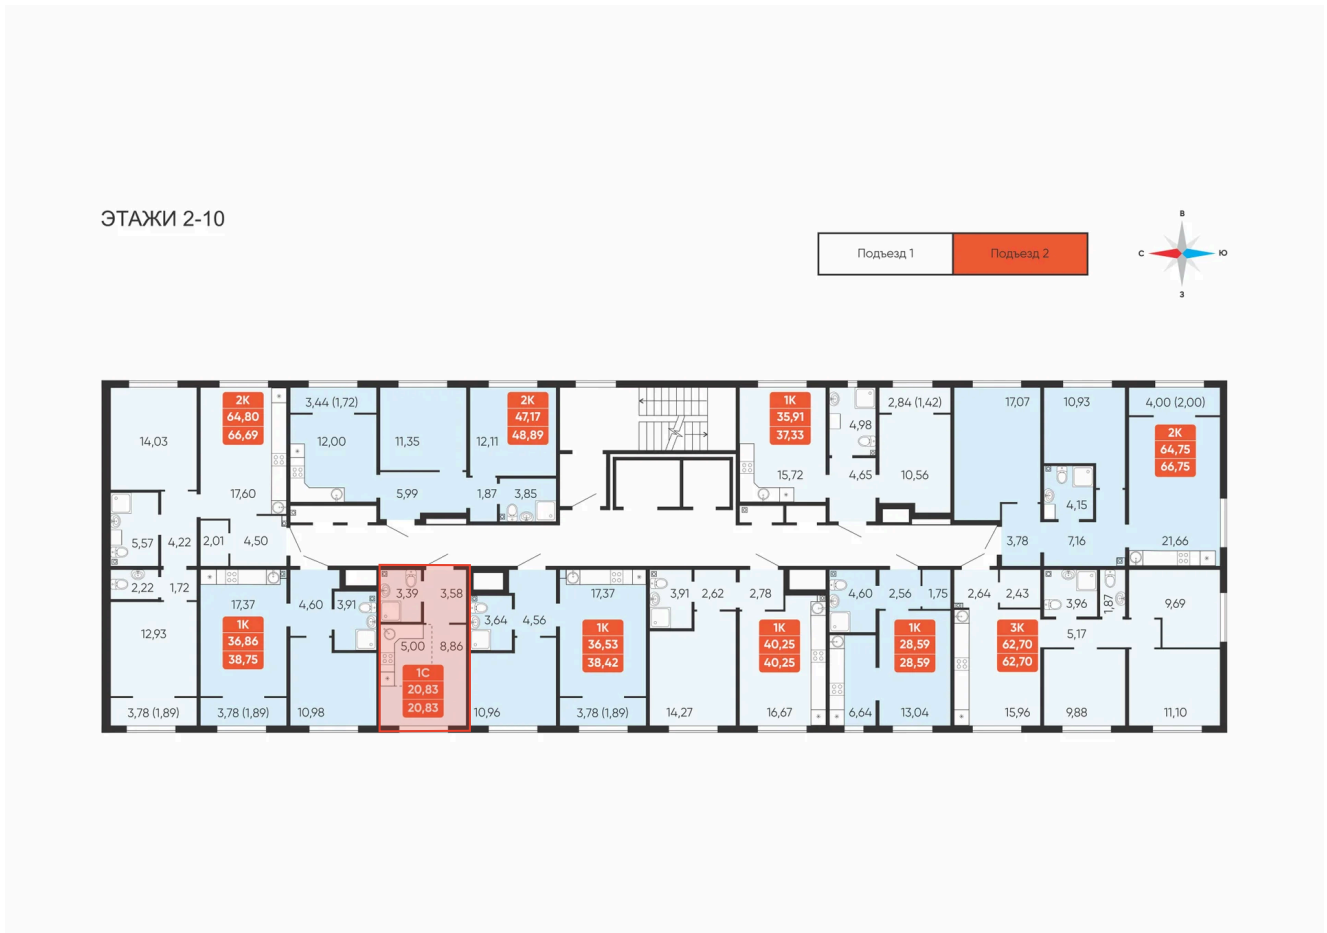

На этаже 10

Студия 20.83 м²

26.06.2026 03:18 (Мск)

Не является публичной офертой, цена может быть скорректирована.
Информация взята с сайта «betotekdom.ru».