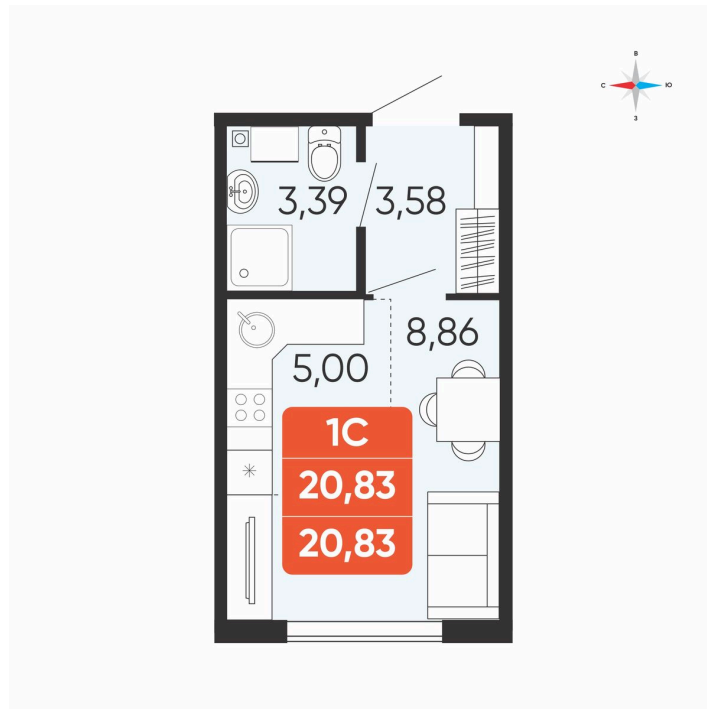

# Студия 20.83 м<sup>2</sup>

Отсканируйте QR-код и  
смотрите на сайте  
[betotekdom.ru](http://betotekdom.ru)

2 666 000 руб.

В ипотеку от 9 575 руб.

Предчистовая отделка

Проект	Краснополье	Корпус	Дом 3.8
Этаж	10	Секция	2