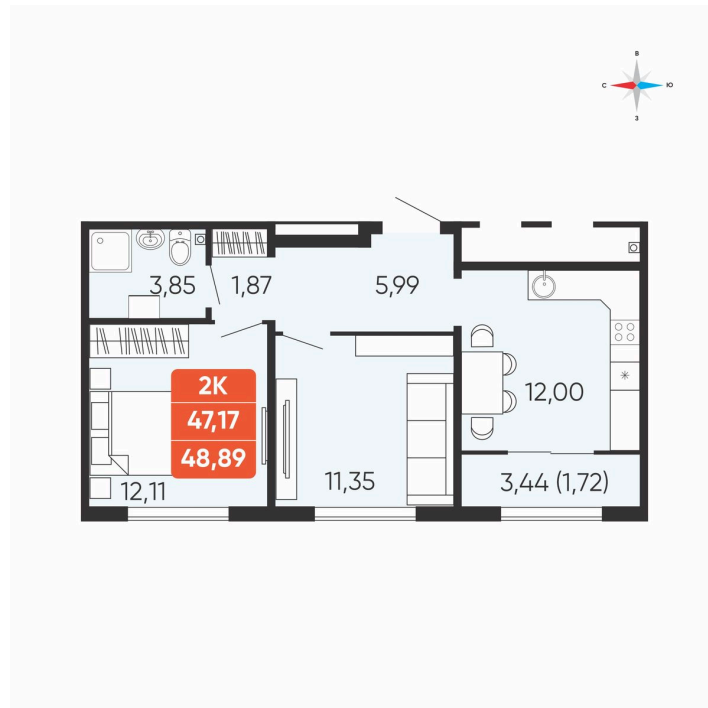

Номер: 69

2 комнатная 48.89 м²

Отсканируйте QR-код и
смотрите на сайте
betotekdom.ru

5 280 120 руб.

Предчистовая отделка

Проект	Краснополье	Корпус	Дом 3.8
Этаж	7	Секция	1

21.04.2026 23:53 (Мск)

Не является публичной офертой, цена может быть скорректирована. Информация взята с сайта «betotekdom.ru»

На этаже 7

2 комнатная 48.89 м²

21.04.2026 23:53 (Мск)

Не является публичной офертой, цена может быть скорректирована. Информация взята с сайта «betotekdom.ru»

На генплане Дом 3.8

2 комнатная 48.89 м²

21.04.2026 23:53 (Мск)