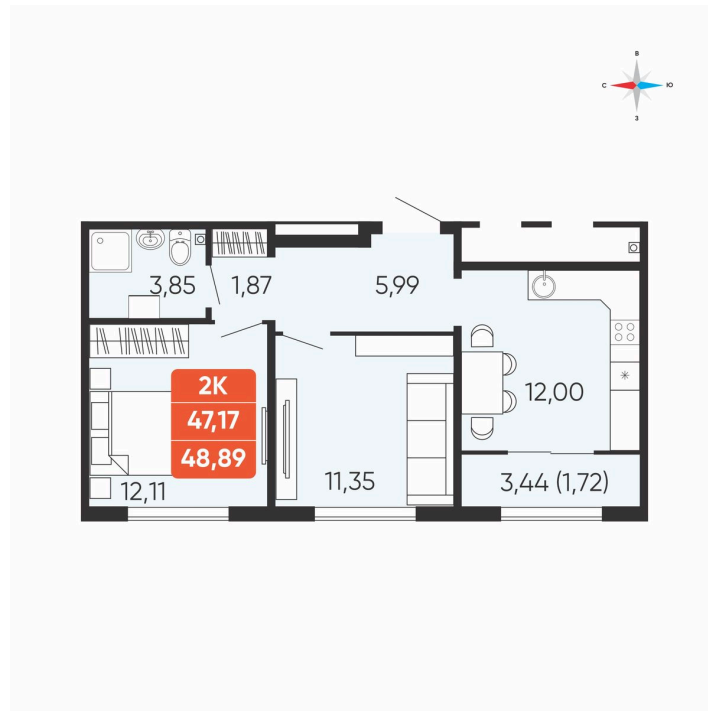

Номер: 69

2 комнатная 48.89 м²

Отсканируйте QR-код и
смотрите на сайте
betotekdom.ru

5 671 000 руб.

В ипотеку от 20 367 руб.

Предчистовая отделка

Проект	Краснополье	Корпус	Дом 3.8
Этаж	7	Секция	1

26.06.2026 12:18 (Мск)

Не является публичной офертой, цена может быть скорректирована.
Информация взята с сайта «betotekdom.ru».

На этаже 7

2 комнатная 48.89 м²

26.06.2026 12:18 (Мск)

Не является публичной офертой, цена может быть скорректирована.
Информация взята с сайта «betotekdom.ru».

На генплане Дом 3.8

2 комнатная 48.89 м²

26.06.2026 12:18 (Мск)

Не является публичной офертой, цена может быть скорректирована.
Информация взята с сайта «betotekdom.ru».