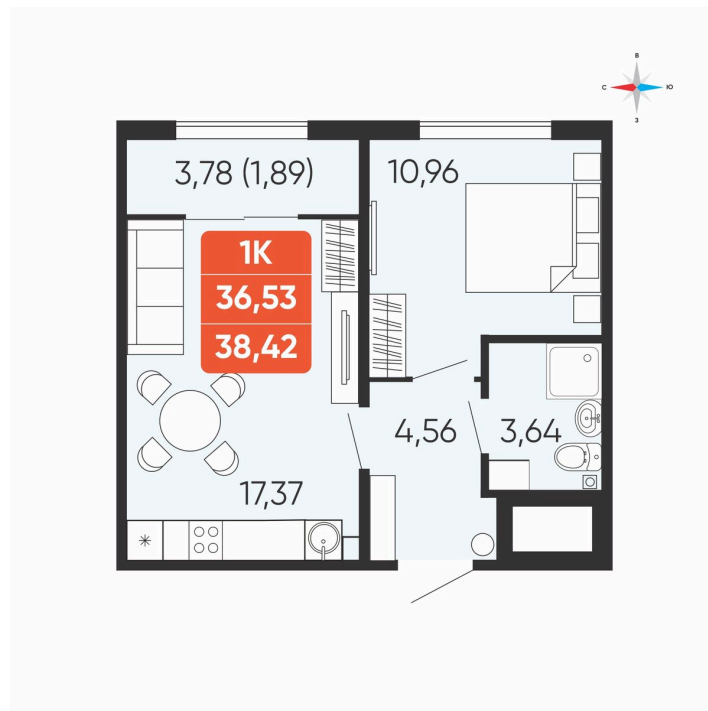

Номер: 25

1 комнатная 38.42 м²

Отсканируйте QR-код и
смотрите на сайте
betotekdom.ru

5 246 000 руб.

В ипотеку от 18 840 руб.

Чистовая отделка

Проект	Краснополье	Корпус	Дом 3.8
Этаж	3	Секция	1

27.06.2026 20:15 (Мск)

Не является публичной офертой, цена может быть скорректирована.
Информация взята с сайта «betotekdom.ru».

На этаже 3

1 комнатная 38.42 м²

27.06.2026 20:15 (Мск)

Не является публичной офертой, цена может быть скорректирована.
Информация взята с сайта «betotekdom.ru».

На генплане Дом 3.8

1 комнатная 38.42 м²

27.06.2026 20:15 (Мск)

Не является публичной офертой, цена может быть скорректирована.
Информация взята с сайта «betotekdom.ru».