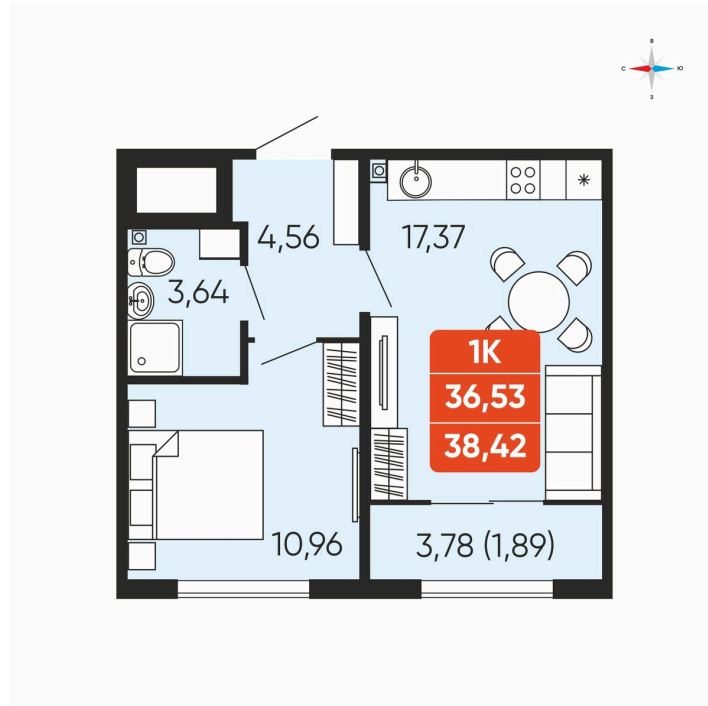

Номер: 55

1 комнатная 38.42 м²

Отсканируйте QR-код и
смотрите на сайте
betotekdom.ru

4 610 400 руб.

В ипотеку от 16 558 руб.

Чистовая отделка

Проект	Краснополье	Корпус	Дом 3.6
Этаж	6	Секция	1
Сдача	3 кв. 2027		

10.06.2026 21:50 (Мск)

Не является публичной офертой, цена может быть скорректирована.
Информация взята с сайта «betotekdom.ru».

На этаже 6

1 комнатная 38.42 м²

10.06.2026 21:50 (Мск)

Не является публичной офертой, цена может быть скорректирована.
Информация взята с сайта «betotekdom.ru».

На генплане Дом 3.6

1 комнатная 38.42 м²

10.06.2026 21:50 (Мск)

Не является публичной офертой, цена может быть скорректирована.
Информация взята с сайта «betotekdom.ru».