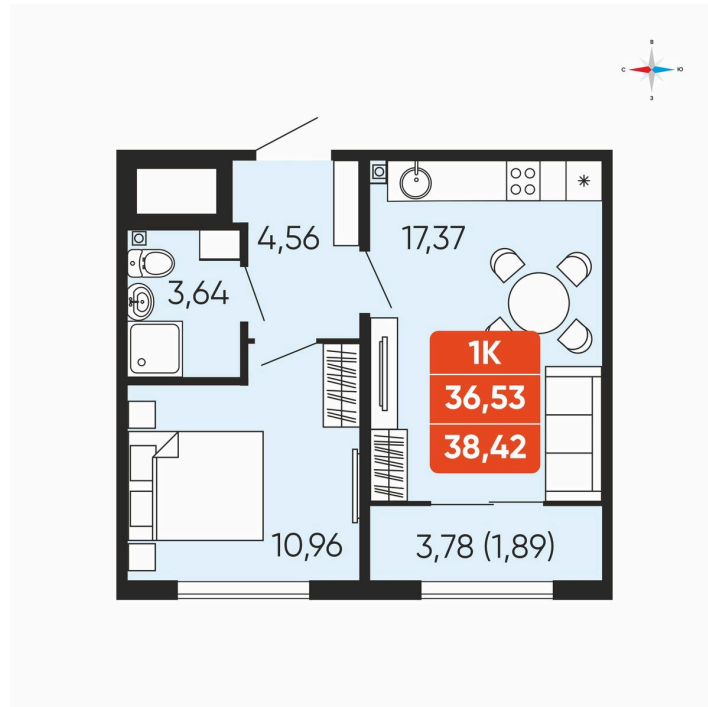

Номер: 55

Отсканируйте QR-код и
смотрите на сайте
betotekdom.ru

1 комнатная 38.42 м²

4 341 460 руб.

Чистовая отделка

Проект	Краснополье	Корпус	Дом 3.6
Этаж	6	Секция	1
Сдача	3 кв. 2027		

18.04.2026 09:30 (Мск)

Не является публичной офертой, цена может быть скорректирована. Информация взята с сайта «betotekdom.ru»

На этаже 6

1 комнатная 38.42 м²

18.04.2026 09:30 (Мск)

Не является публичной офертой, цена может быть скорректирована. Информация взята с сайта «betotekdom.ru»

На генплане

Дом 3.6

1 комнатная 38.42 м²

18.04.2026 09:30 (Мск)

Не является публичной офертой, цена может быть скорректирована. Информация взята с сайта «betotekdom.ru»