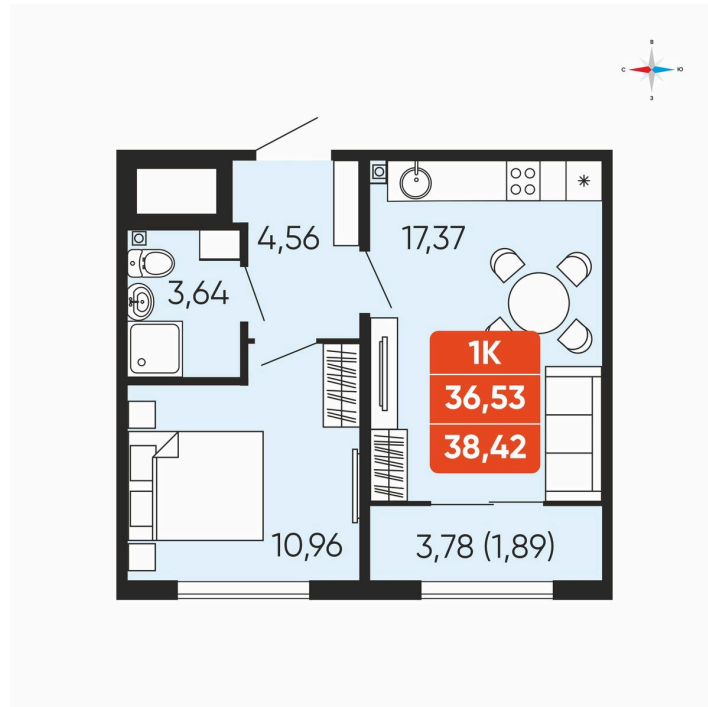

Номер: 55

Отсканируйте QR-код и
смотрите на сайте
betotekdom.ru

1 комнатная 38.42 м²

4 341 460 руб.

Чистовая отделка

Проект	Краснополье	Корпус	Дом 3.6
Этаж	6	Секция	1
Сдача	3 кв. 2027		

18.04.2026 08:09 (Мск)

Не является публичной офертой, цена может быть скорректирована. Информация взята с сайта «betotekdom.ru»

На этаже 6

1 комнатная 38.42 м²

18.04.2026 08:09 (Мск)

Не является публичной офертой, цена может быть скорректирована. Информация взята с сайта «betotekdom.ru»

На генплане

Дом 3.6

1 комнатная 38.42 м²

18.04.2026 08:09 (Мск)

Не является публичной офертой, цена может быть скорректирована. Информация взята с сайта «betotekdom.ru»