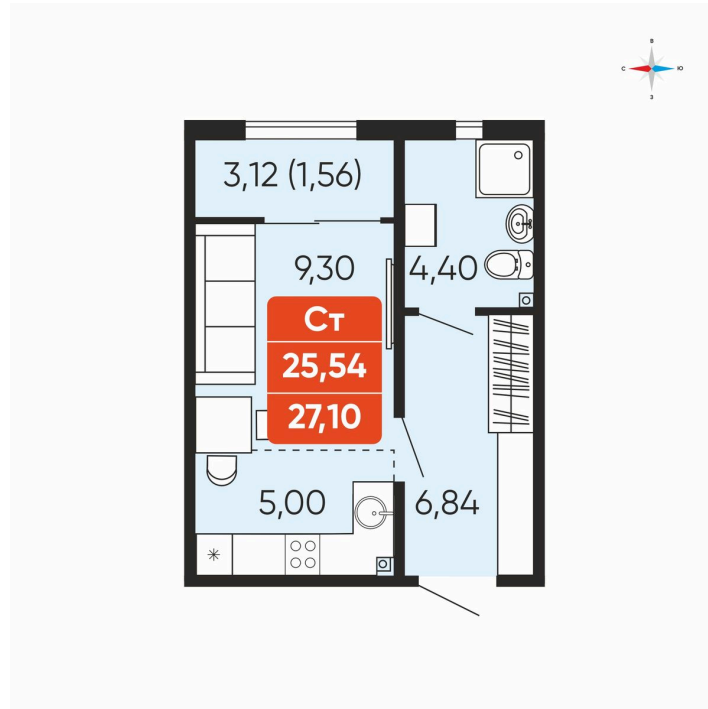

Номер: 157

Студия 27.1 м²

Отсканируйте QR-код и
смотрите на сайте
betotekdom.ru

3 441 700 руб.

Чистовая отделка

Корпус	Дом 3.6	Этаж	9
Секция	2	Сдача	3 кв. 2027

18.04.2026 08:07 (Мск)

Не является публичной офертой, цена может быть скорректирована. Информация взята с сайта «betotekdom.ru»

На этаже 9

Студия 27.1 м²

18.04.2026 08:07 (Мск)

Не является публичной офертой, цена может быть скорректирована. Информация взята с сайта «betotekdom.ru»

На генплане Дом 3.6

Студия 27.1 м²

18.04.2026 08:07 (Мск)