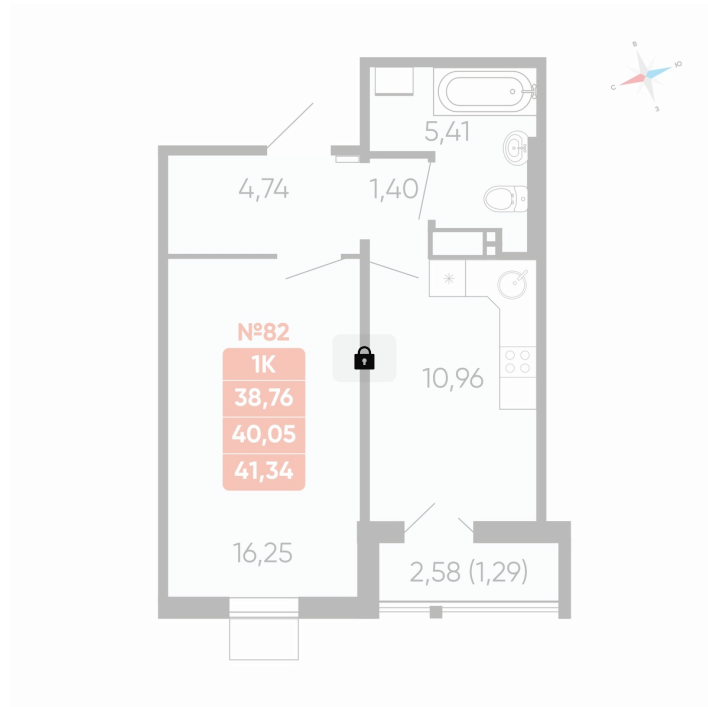

# 1 комнатная 40.05 м<sup>2</sup>

Отсканируйте QR-код и  
смотрите на сайте  
betotekdom.ru

## Цена по запросу

Чистовая отделка

Проект	Геометрия счастья	Корпус	ул. Отечественная, 90.1
Этаж	13	Секция	1
Сдача	3 кв. 2026		

Адрес офиса продаж  
г Челябинск, ул Новороссийская, д 104

25.06.2026 07:11 (Мск)