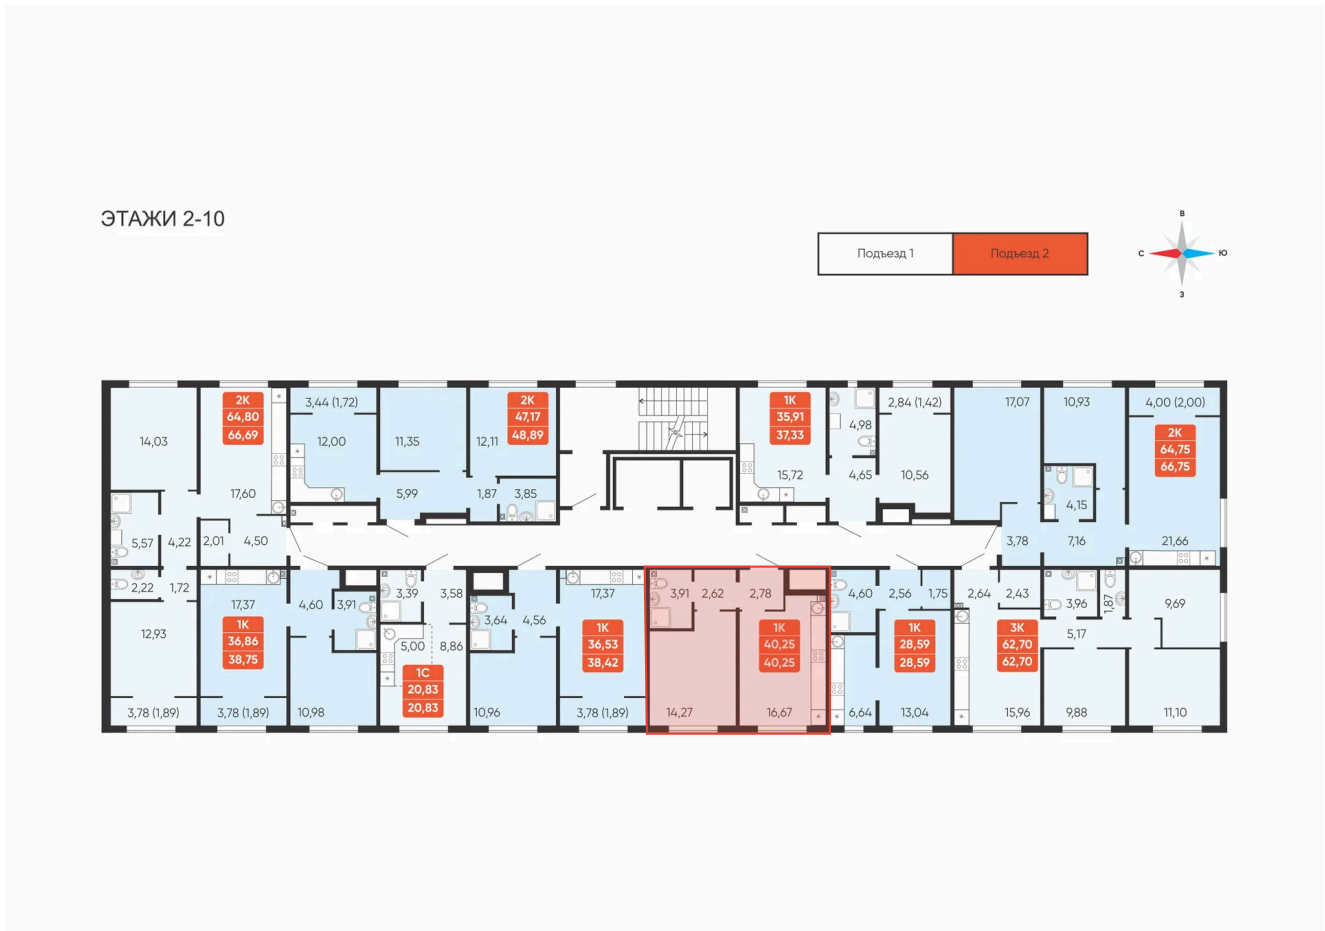

Номер: 173

Отсканируйте QR-код и
смотрите на сайте
betotekdom.ru

1 комнатная 40.25 м²

4 306 750 руб.

Предчистовая отделка

Проект	Краснополье	Корпус	Дом 3.8
Этаж	8	Секция	2

21.04.2026 18:51 (Мск)

Не является публичной офертой, цена может быть скорректирована. Информация взята с сайта «betotekdom.ru»

На этаже 8

1 комнатная 40.25 м²

21.04.2026 18:51 (Мск)

Не является публичной офертой, цена может быть скорректирована. Информация взята с сайта «betotekdom.ru»

На генплане

Дом 3.8

1 комнатная 40.25 м²

21.04.2026 18:51 (Мск)