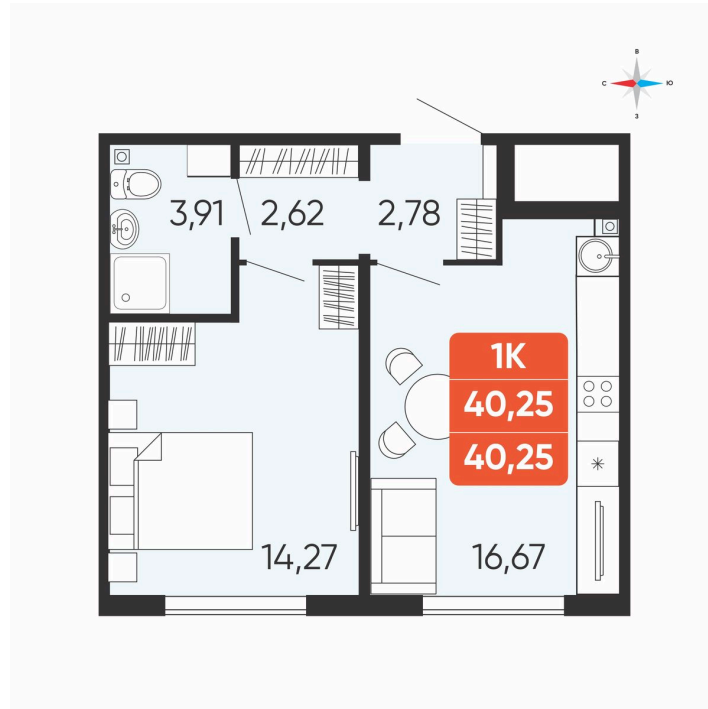

Номер: 173

Отсканируйте QR-код и
смотрите на сайте
betotekdom.ru

1 комнатная 40.25 м²

4 306 750 руб.

Предчистовая отделка

Проект	Краснополье	Корпус	Дом 3.8
Этаж	8	Секция	2

21.04.2026 18:51 (Мск)

Не является публичной офертой, цена может быть скорректирована. Информация взята с сайта «betotekdom.ru»

На этаже 8

1 комнатная 40.25 м²

21.04.2026 18:51 (Мск)

Не является публичной офертой, цена может быть скорректирована. Информация взята с сайта «betotekdom.ru»

На генплане

Дом 3.8

1 комнатная 40.25 м²

21.04.2026 18:51 (Мск)