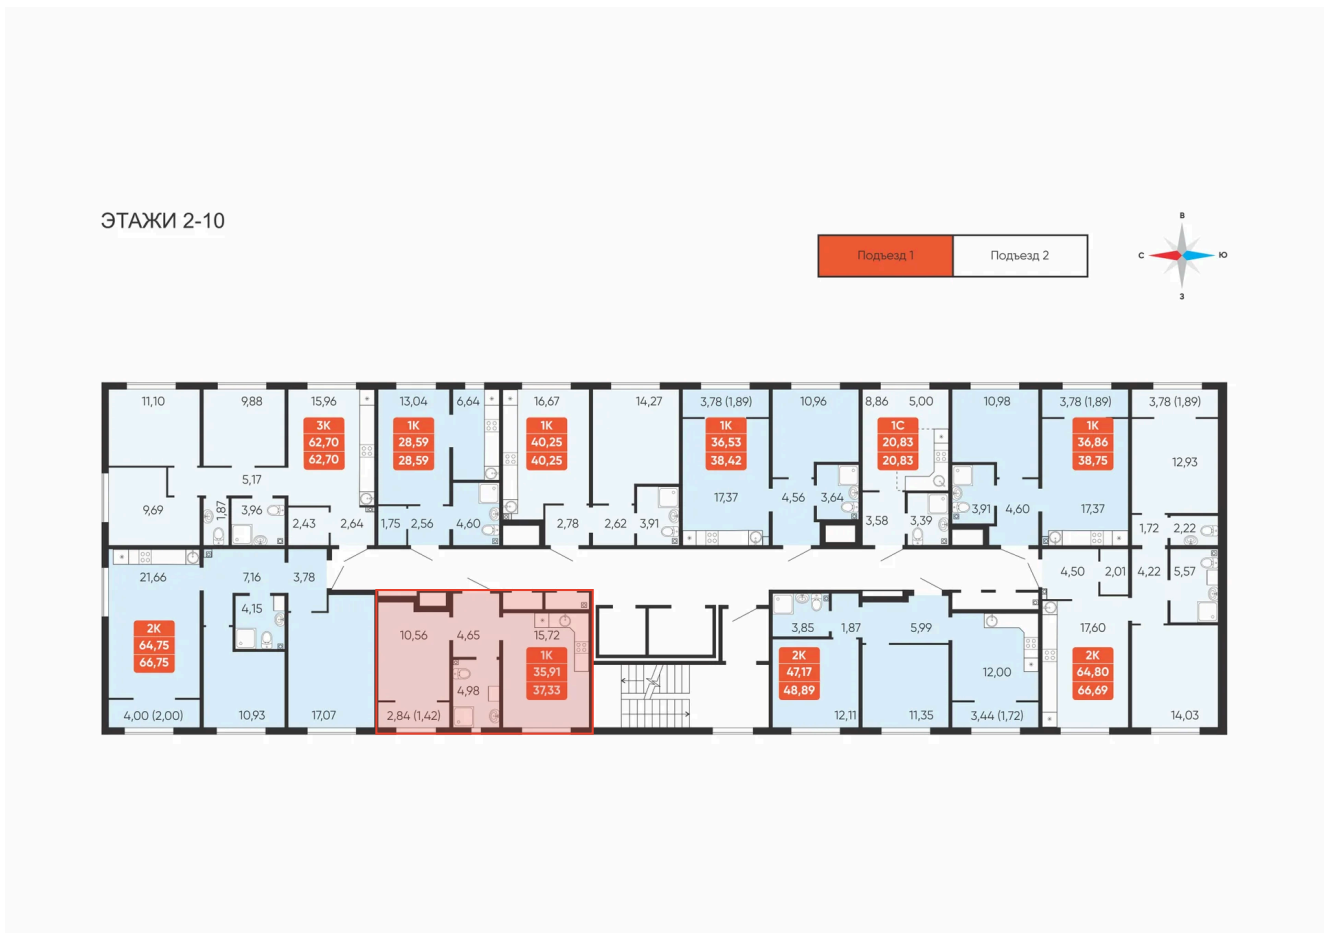

Номер: 30

1 комнатная 37.33 м²

Отсканируйте QR-код и
смотрите на сайте
betotekdom.ru

4 218 000 руб.

В ипотеку от 15 149 руб.

Предчистовая отделка

Проект	Краснополье	Корпус	Дом 3.8
Этаж	4	Секция	1

13.06.2026 14:35 (Мск)

Не является публичной офертой, цена может быть скорректирована.
Информация взята с сайта «betotekdom.ru».

На этаже 4

1 комнатная 37.33 м²

13.06.2026 14:35 (Мск)

Не является публичной офертой, цена может быть скорректирована.
Информация взята с сайта «betotekdom.ru».

На генплане Дом 3.8

1 комнатная 37.33 м²

13.06.2026 14:35 (Мск)

Не является публичной офертой, цена может быть скорректирована.
Информация взята с сайта «betotekdom.ru».