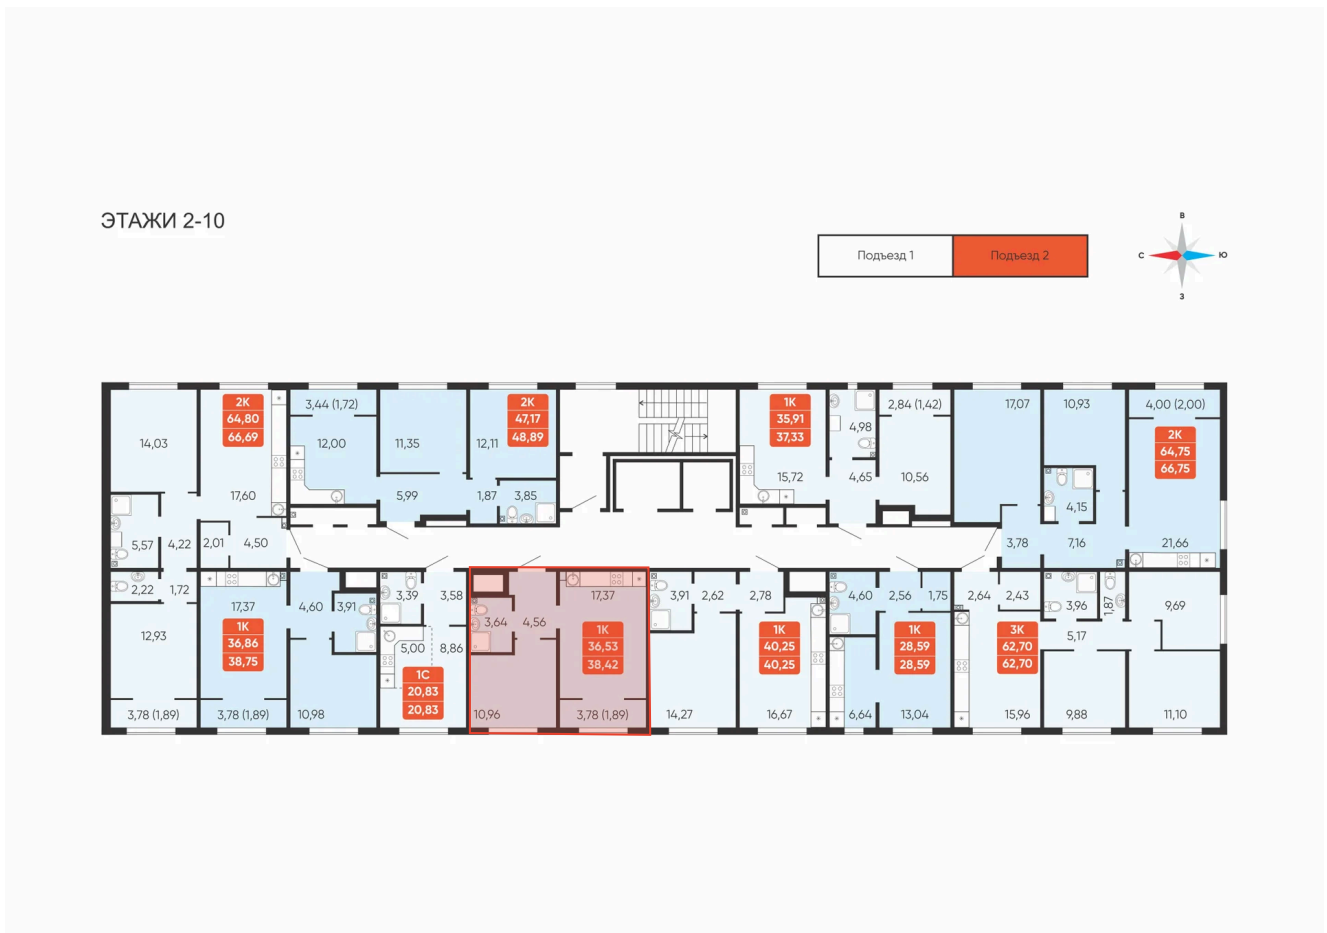

Номер: 144

Отсканируйте QR-код и
смотрите на сайте
betotekdom.ru

1 комнатная 38.42 м²

4 073 000 руб.

В ипотеку от 14 628 руб.

Предчистовая отделка

Проект	Краснополье	Корпус	Дом 3.8
Этаж	5	Секция	2

15.05.2026 21:38 (Мск)

Не является публичной офертой, цена может быть скорректирована. Информация взята с сайта «betotekdom.ru»

На этаже 5

1 комнатная 38.42 м²

15.05.2026 21:38 (Мск)

Не является публичной офертой, цена может быть скорректирована. Информация взята с сайта «betotekdom.ru»

На генплане Дом 3.8

1 комнатная 38.42 м²

15.05.2026 21:38 (Мск)

Не является публичной офертой, цена может быть скорректирована. Информация взята с сайта «betotekdom.ru»