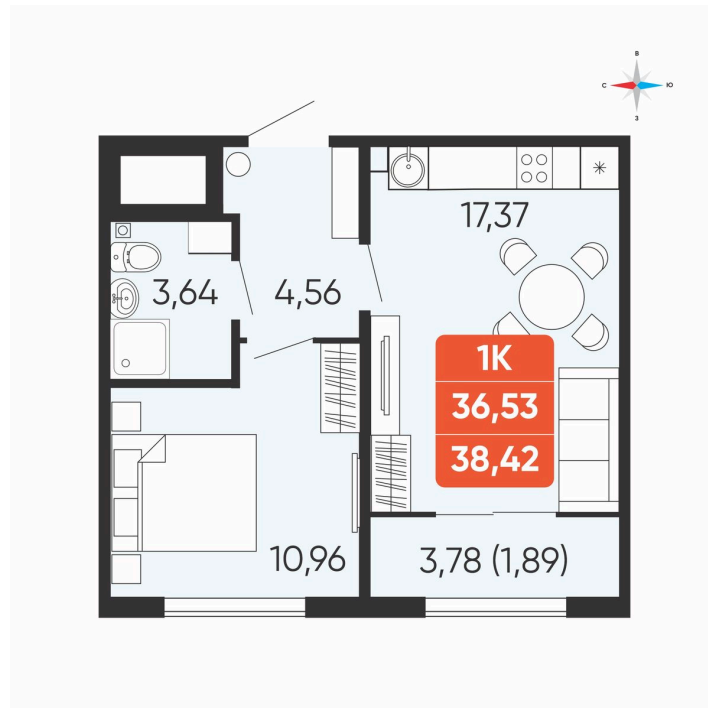

Номер: 144

Отсканируйте QR-код и
смотрите на сайте
betotekdom.ru

1 комнатная 38.42 м²

4 073 000 руб.

В ипотеку от 14 628 руб.

Предчистовая отделка

Проект	Краснополье	Корпус	Дом 3.8
Этаж	5	Секция	2

15.05.2026 21:38 (Мск)

Не является публичной офертой, цена может быть скорректирована. Информация взята с сайта «betotekdom.ru»

На этаже 5

1 комнатная 38.42 м²

15.05.2026 21:38 (Мск)

Не является публичной офертой, цена может быть скорректирована. Информация взята с сайта «betotekdom.ru»

На генплане Дом 3.8

1 комнатная 38.42 м²

15.05.2026 21:38 (Мск)

Не является публичной офертой, цена может быть скорректирована. Информация взята с сайта «betotekdom.ru»