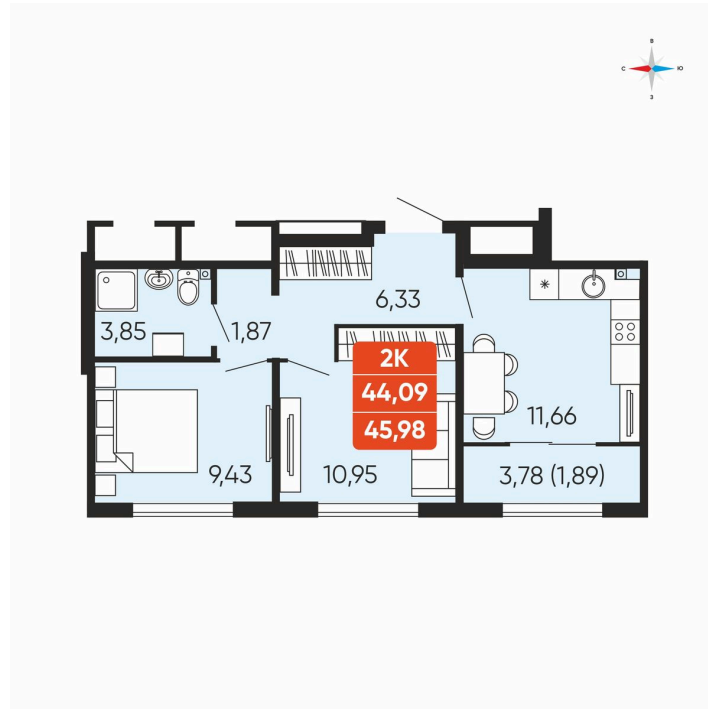

Номер: 133

2 комнатная 45.98 м²

Отсканируйте QR-код и
смотрите на сайте
betotekdom.ru

5 701 520 руб.

Чистовая отделка

Корпус	Дом 3.6	Этаж	5
Секция	2	Сдача	3 кв. 2027

18.04.2026 08:07 (Мск)

Не является публичной офертой, цена может быть скорректирована. Информация взята с сайта «betotekdom.ru»

На этаже 5

2 комнатная 45.98 м²

18.04.2026 08:07 (Мск)

Не является публичной офертой, цена может быть скорректирована. Информация взята с сайта «betotekdom.ru»

На генплане

Дом 3.6

2 комнатная 45.98 м²

18.04.2026 08:07 (Мск)