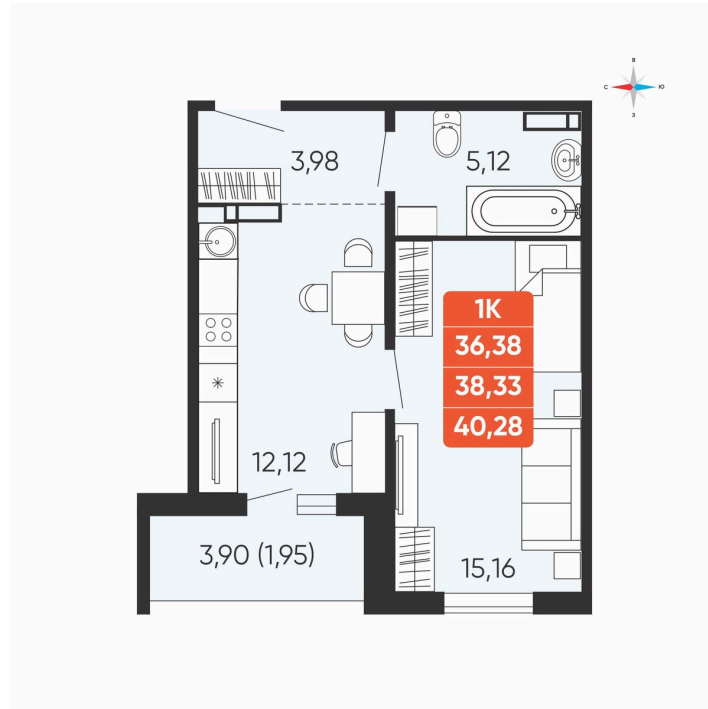

# 1 комнатная 38.33 м<sup>2</sup>

Отсканируйте QR-код и  
смотрите на сайте  
betotekdom.ru

## 3 986 320 руб.

Чистовая отделка

Проект	Краснополье	Корпус	Дом 3.2
Этаж	1	Секция	2
Сдача	3 кв. 2027		

26.06.2026 17:10 (Мск)

Не является публичной офертой, цена может быть скорректирована.  
Информация взята с сайта «betotekdom.ru».

# На этаже 1

1 комнатная 38.33 м<sup>2</sup>

26.06.2026 17:10 (Мск)

Не является публичной офертой, цена может быть скорректирована.  
Информация взята с сайта «betotekdom.ru».