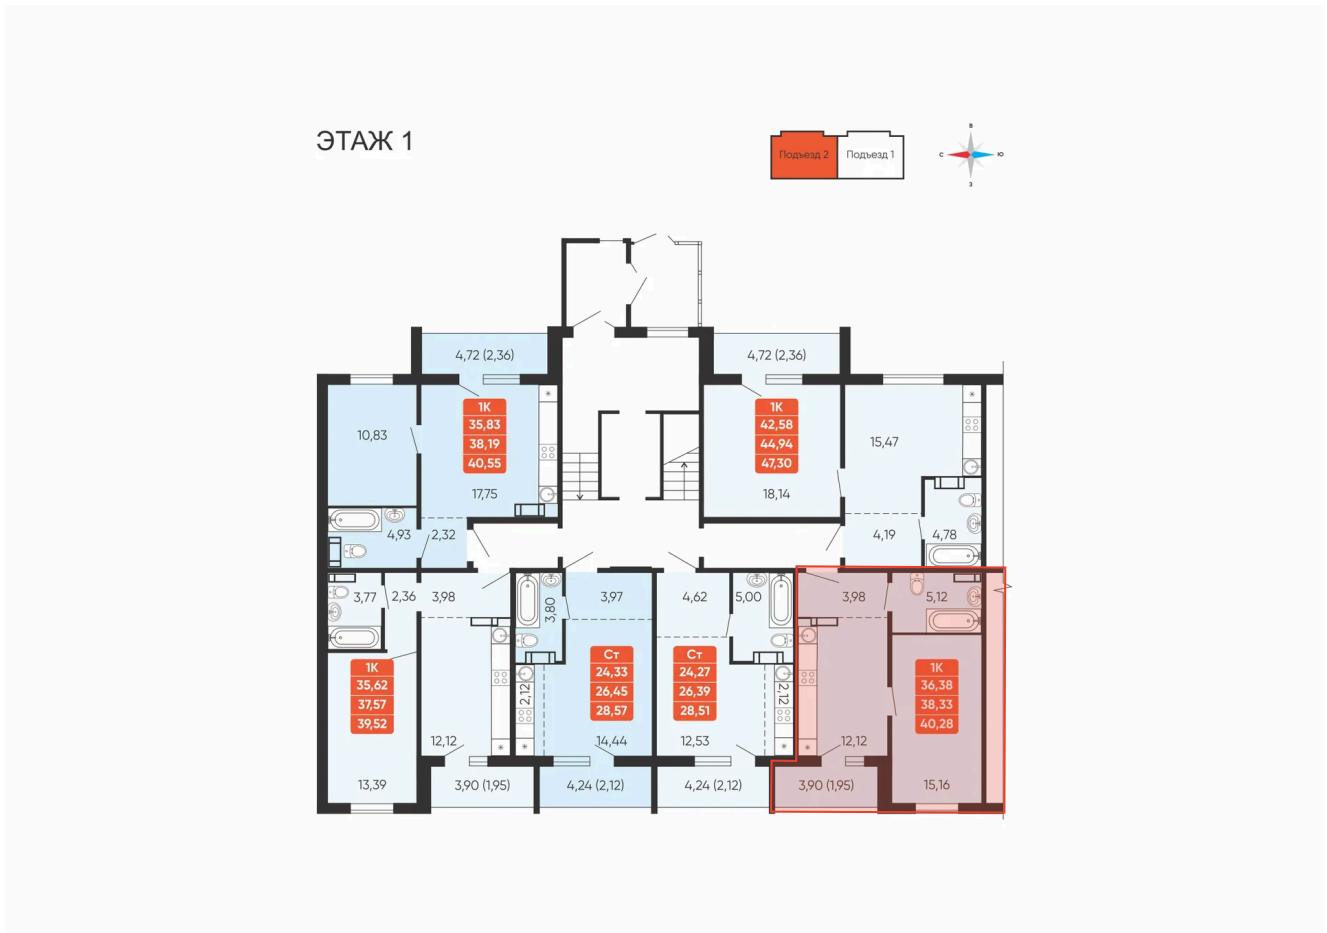

# 1 комнатная 38.33 м<sup>2</sup>

Отсканируйте QR-код и  
смотрите на сайте  
betotekdom.ru

## 3 986 320 руб.

Чистовая отделка

Проект	Краснополье	Корпус	Дом 3.2
Этаж	1	Секция	2
Сдача	3 кв. 2027		

26.06.2026 17:10 (Мск)

Не является публичной офертой, цена может быть скорректирована.  
Информация взята с сайта «betotekdom.ru».

# На этаже 1

1 комнатная 38.33 м<sup>2</sup>

26.06.2026 17:10 (Мск)

Не является публичной офертой, цена может быть скорректирована.  
Информация взята с сайта «betotekdom.ru».

# На генплане Дом 3.2

1 комнатная 38.33 м<sup>2</sup>

26.06.2026 17:10 (Мск)

Не является публичной офертой, цена может быть скорректирована.  
Информация взята с сайта «betotekdom.ru».