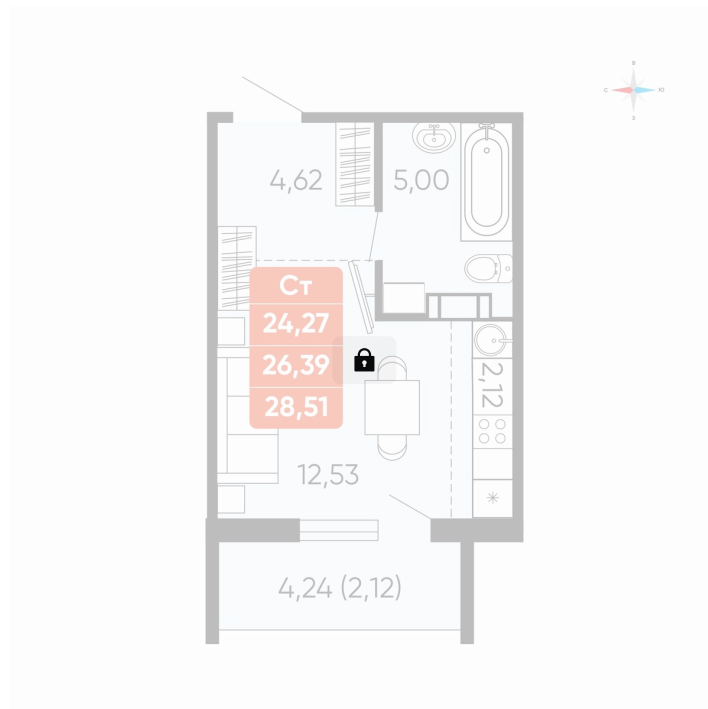

Номер: 55

Студия 26.39 м²

Отсканируйте QR-код и
смотрите на сайте
betotekdom.ru

Цена по запросу

Чистовая отделка

Проект	Краснополье	Корпус	Дом 3.2
Этаж	3	Секция	2
Сдача	3 кв. 2027		

08.04.2026 14:06 (Мск)

Не является публичной офертой, цена может быть скорректирована. Информация взята с сайта «betotekdom.ru»

На этаже 3

Студия 26.39 м²

08.04.2026 14:06 (Мск)

Не является публичной офертой, цена может быть скорректирована. Информация взята с сайта «betotekdom.ru»

На генплане Дом 3.2

Студия 26.39 м²

08.04.2026 14:06 (Мск)