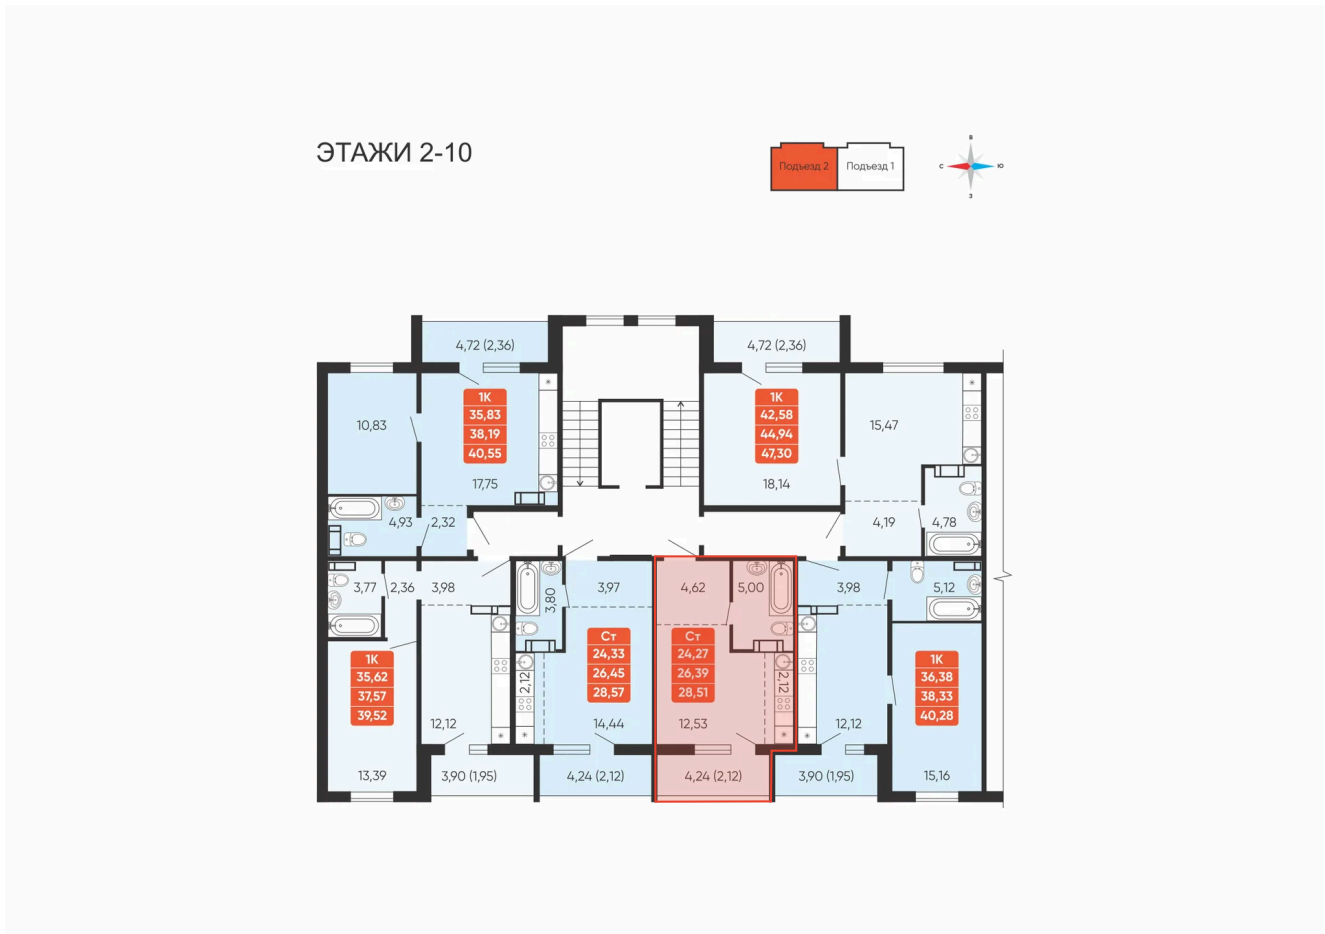

Номер: 55

Студия 26.39 м²

Отсканируйте QR-код и
смотрите на сайте
betotekdom.ru

Цена по запросу

Чистовая отделка

Проект	Краснополье	Корпус	Дом 3.2
Этаж	3	Секция	2
Сдача	3 кв. 2027		

08.04.2026 14:06 (Мск)

Не является публичной офертой, цена может быть скорректирована. Информация взята с сайта «betotekdom.ru»

На этаже 3

Студия 26.39 м²

08.04.2026 14:06 (Мск)

Не является публичной офертой, цена может быть скорректирована. Информация взята с сайта «betotekdom.ru»

На генплане Дом 3.2

Студия 26.39 м²

08.04.2026 14:06 (Мск)