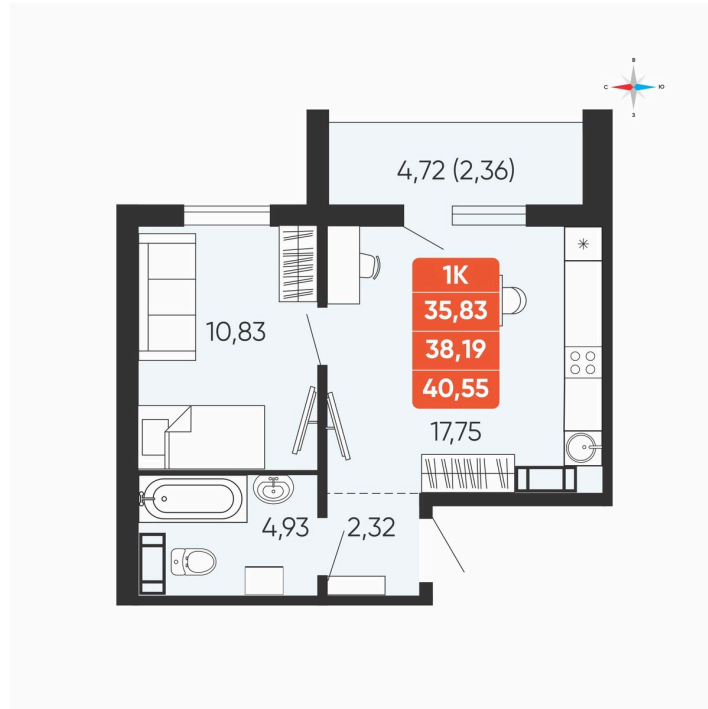

# 1 комнатная 38.19 м<sup>2</sup>

Отсканируйте QR-код и  
смотрите на сайте  
betotekdom.ru

## 4 162 710 руб.

Чистовая отделка

Проект	Краснополье	Корпус	Дом 3.2
Этаж	8	Секция	2
Сдача	3 кв. 2027		

27.06.2026 09:57 (Мск)

Не является публичной офертой, цена может быть скорректирована.  
Информация взята с сайта «betotekdom.ru».

# На этаже 8

1 комнатная 38.19 м<sup>2</sup>

27.06.2026 09:57 (Мск)

Не является публичной офертой, цена может быть скорректирована.  
Информация взята с сайта «betotekdom.ru».