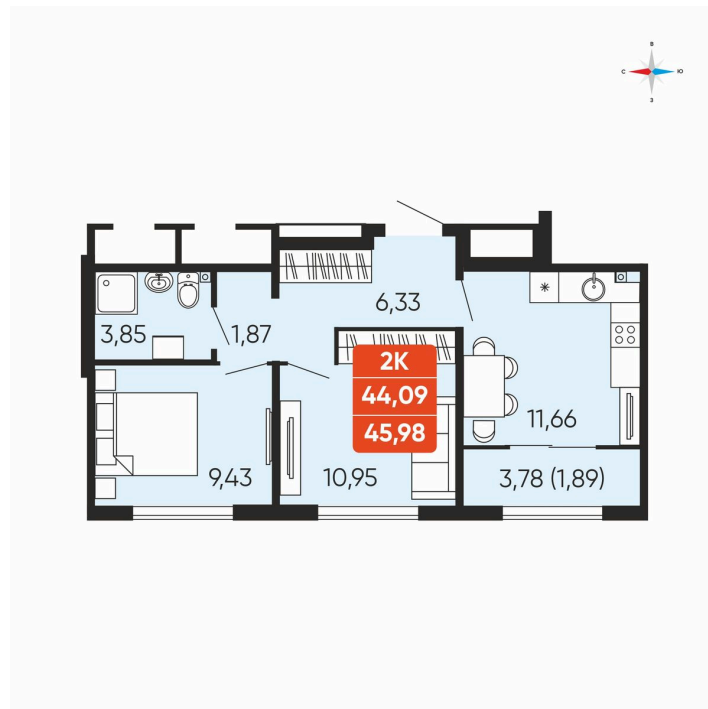

Номер: 161

2 комнатная 45.98 м²

Отсканируйте QR-код и
смотрите на сайте
betotekdom.ru

5 839 460 руб.

Чистовая отделка

Проект	Краснополье	Корпус	Дом 3.6
Этаж	9	Секция	2
Сдача	3 кв. 2027		

18.04.2026 07:59 (Мск)

Не является публичной офертой, цена может быть скорректирована. Информация взята с сайта «betotekdom.ru»

На этаже 9

2 комнатная 45.98 м²

18.04.2026 07:59 (Мск)

Не является публичной офертой, цена может быть скорректирована. Информация взята с сайта «betotekdom.ru»

На генплане

Дом 3.6

2 комнатная 45.98 м²

18.04.2026 07:59 (Мск)

Не является публичной офертой, цена может быть скорректирована. Информация взята с сайта «betotekdom.ru»