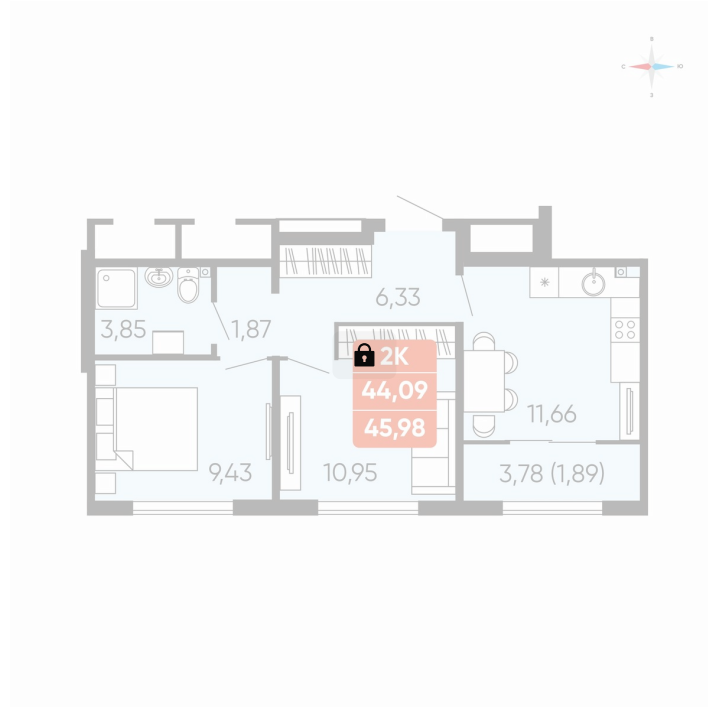

# 2 комнатная 45.98 м<sup>2</sup>

Отсканируйте QR-код и  
смотрите на сайте  
betotekdom.ru

## Цена по запросу

Чистовая отделка

Проект	Краснополье	Корпус	Дом 3.6
Этаж	9	Секция	2
Сдача	3 кв. 2027		

24.06.2026 15:10 (Мск)

Не является публичной офертой, цена может быть скорректирована.  
Информация взята с сайта «betotekdom.ru».

# На генплане Дом 3.6

2 комнатная 45.98 м<sup>2</sup>

24.06.2026 15:10 (Мск)

Не является публичной офертой, цена может быть скорректирована.  
Информация взята с сайта «betotekdom.ru».