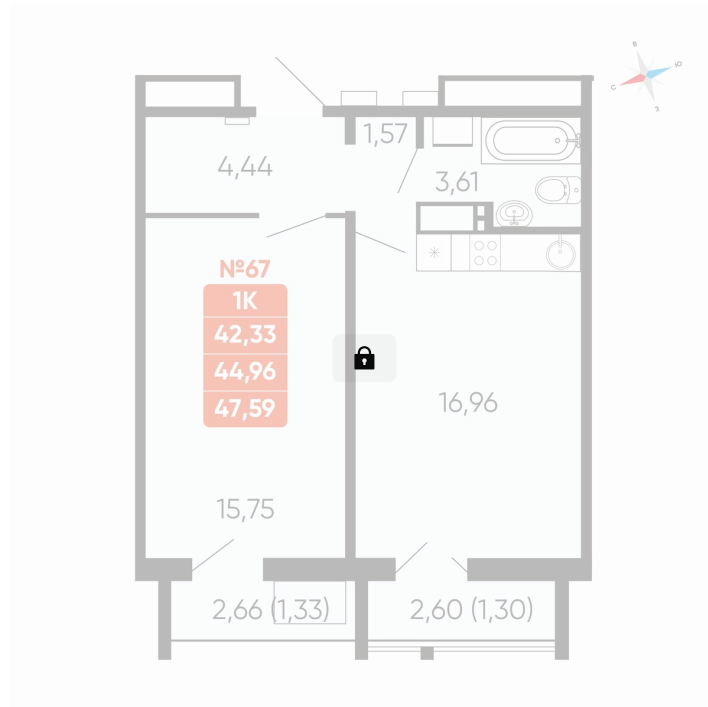

Номер: 67

1 комнатная 44.96 м²

Отсканируйте QR-код и
смотрите на сайте
betotekdom.ru

Цена по запросу

Чистовая отделка

Проект	Геометрия счастья	Корпус	ул. Отечественная, 90.1
Этаж	11	Секция	1
Сдача	3 кв. 2026		

1 / 2

На этаже 11

1 комнатная 44.96 м²

Адрес офиса продаж
г Челябинск, ул Новороссийская, д 104

время работы

пн-пт: 09:00-18:00 сб: 11:00-14:00

28.06.2026 21:51 (Мск)

Не является публичной офертой, цена может быть скорректирована.