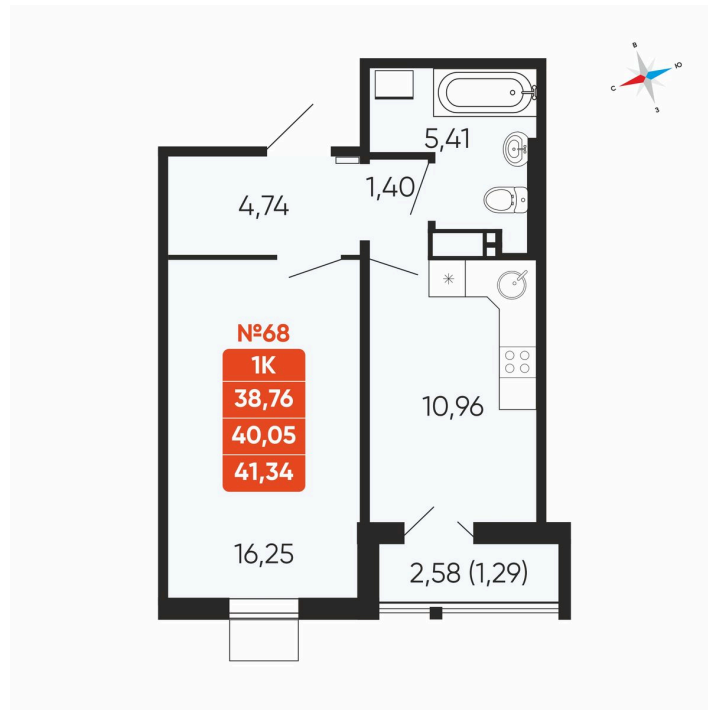

Номер: 68

1 комнатная 40.05 м²

Отсканируйте QR-код и
смотрите на сайте
betotekdom.ru

6 300 000 руб.

В ипотеку от 22 626 руб.

Чистовая отделка

Проект	Геометрия счастья	Корпус	ул. Отечественная, 90.1
Этаж	11	Секция	1
Сдача	3 кв. 2026		