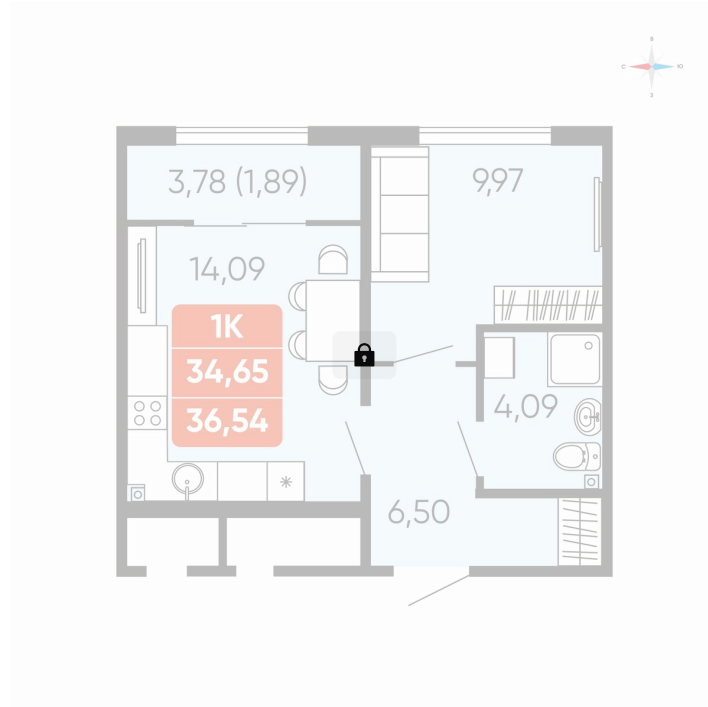

Номер: 137

1 комнатная 36.54 м²

Отсканируйте QR-код и
смотрите на сайте
betotekdom.ru

Цена по запросу

Чистовая отделка

Проект	Краснополье	Корпус	Дом 3.6
Этаж	6	Секция	2
Сдача	3 кв. 2027		

27.06.2026 07:23 (Мск)

Не является публичной офертой, цена может быть скорректирована.
Информация взята с сайта «betotekdom.ru».

На этаже 6

1 комнатная 36.54 м²

27.06.2026 07:23 (Мск)

Не является публичной офертой, цена может быть скорректирована.
Информация взята с сайта «betotekdom.ru».

На генплане

Дом 3.6

1 комнатная 36.54 м²

27.06.2026 07:23 (Мск)

Не является публичной офертой, цена может быть скорректирована.
Информация взята с сайта «betotekdom.ru».