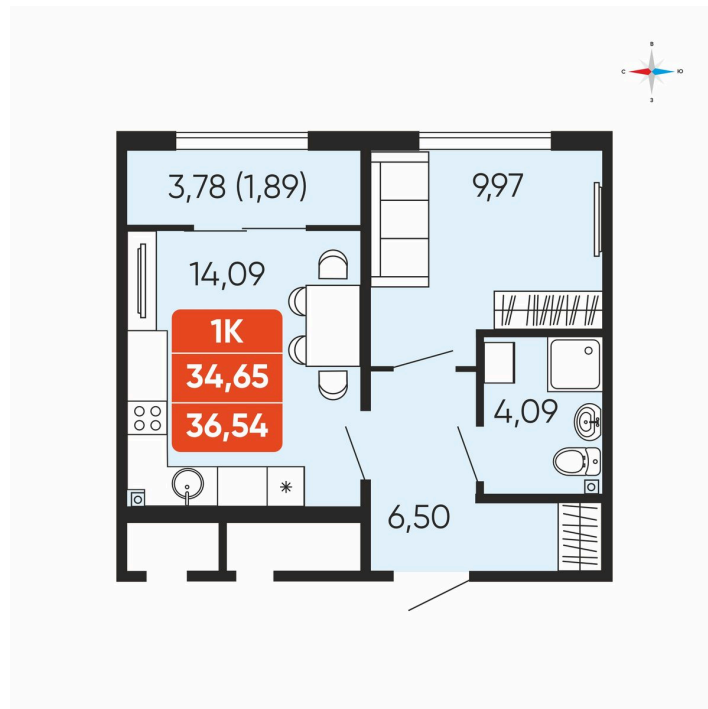

Номер: 137

1 комнатная 36.54 м²

Отсканируйте QR-код и
смотрите на сайте
betotekdom.ru

4 129 020 руб.

Чистовая отделка

Проект	Краснополье	Корпус	Дом 3.6
Этаж	6	Секция	2
Сдача	3 кв. 2027		

18.04.2026 09:27 (Мск)

Не является публичной офертой, цена может быть скорректирована. Информация взята с сайта «betotekdom.ru»

На этаже 6

1 комнатная 36.54 м²

18.04.2026 09:27 (Мск)

Не является публичной офертой, цена может быть скорректирована. Информация взята с сайта «betotekdom.ru»

На генплане

Дом 3.6

1 комнатная 36.54 м²

18.04.2026 09:27 (Мск)

Не является публичной офертой, цена может быть скорректирована. Информация взята с сайта «betotekdom.ru»