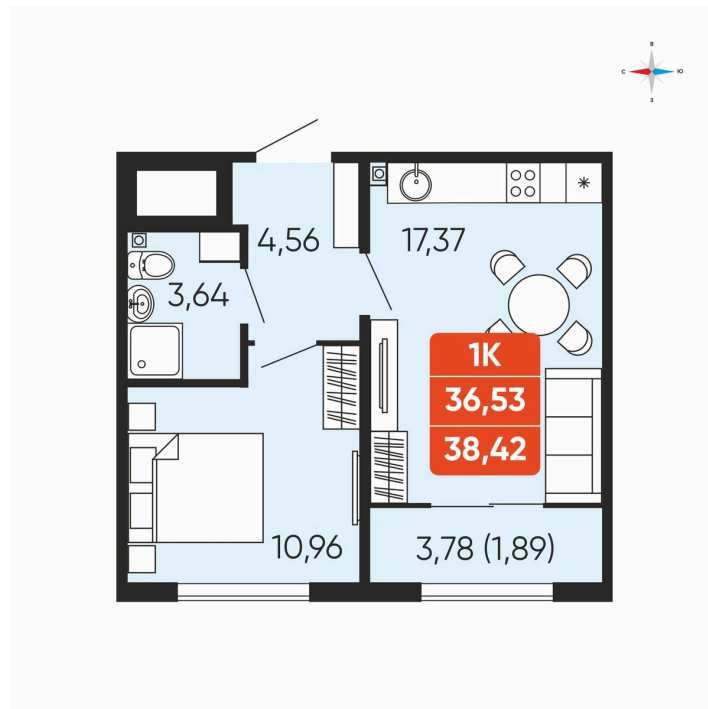

# 1 комнатная 38.42 м<sup>2</sup>

## 4 418 300 руб.

Чистовая отделка

Проект	Краснополье	Корпус	Дом 3.6
Этаж	7	Секция	1
Сдача	3 кв. 2027		

18.04.2026 08:14 (Мск)

Не является публичной офертой, цена может быть скорректирована. Информация взята с сайта «betotekdom.ru»

# На этаже 7

1 комнатная 38.42 м<sup>2</sup>

18.04.2026 08:14 (Мск)

Не является публичной офертой, цена может быть скорректирована. Информация взята с сайта «betotekdom.ru»