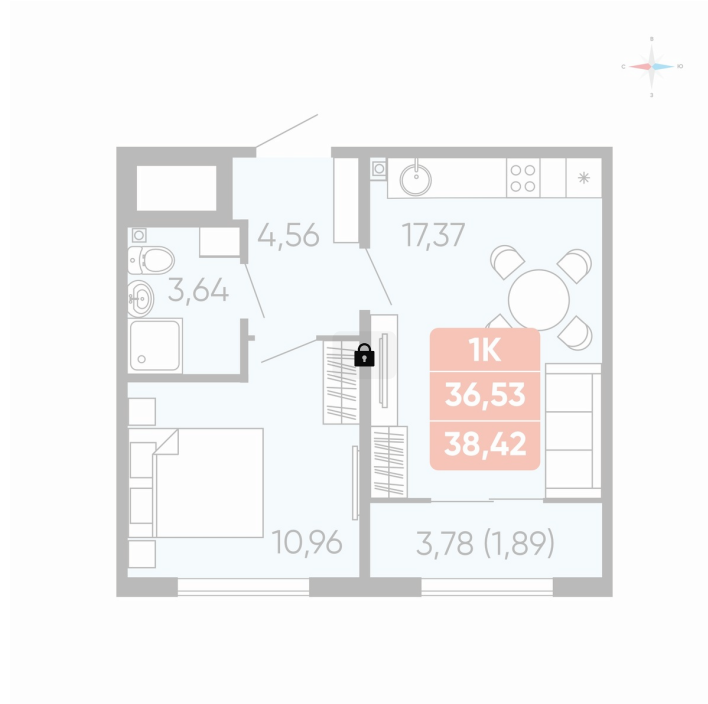

Номер: 65

1 комнатная 38.42 м²

Отсканируйте QR-код и
смотрите на сайте
betotekdom.ru

Цена по запросу

Чистовая отделка

Проект	Краснополье	Корпус	Дом 3.6
Этаж	7	Секция	1
Сдача	3 кв. 2027		

25.06.2026 15:25 (Мск)

Не является публичной офертой, цена может быть скорректирована.
Информация взята с сайта «betotekdom.ru».

На этаже 7

1 комнатная 38.42 м²

25.06.2026 15:25 (Мск)

Не является публичной офертой, цена может быть скорректирована.
Информация взята с сайта «betotekdom.ru».

На генплане

Дом 3.6

1 комнатная 38.42 м²

25.06.2026 15:25 (Мск)

Не является публичной офертой, цена может быть скорректирована.
Информация взята с сайта «betotekdom.ru».