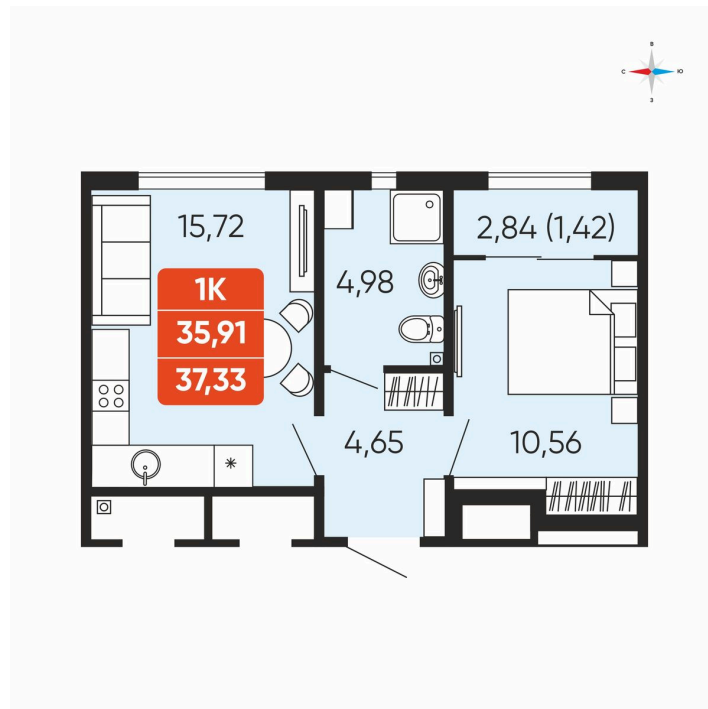

Номер: 70

Отсканируйте QR-код и
смотрите на сайте
betotekdom.ru

1 комнатная 37.33 м²

4 292 950 руб.

Чистовая отделка

Проект	Краснополье	Корпус	Дом 3.6
Этаж	8	Секция	1
Сдача	3 кв. 2027		

18.04.2026 09:28 (Мск)

Не является публичной офертой, цена может быть скорректирована. Информация взята с сайта «betotekdom.ru»

На этаже 8

1 комнатная 37.33 м²

18.04.2026 09:28 (Мск)

Не является публичной офертой, цена может быть скорректирована. Информация взята с сайта «betotekdom.ru»

На генплане

Дом 3.6

1 комнатная 37.33 м²

18.04.2026 09:28 (Мск)

Не является публичной офертой, цена может быть скорректирована. Информация взята с сайта «betotekdom.ru»