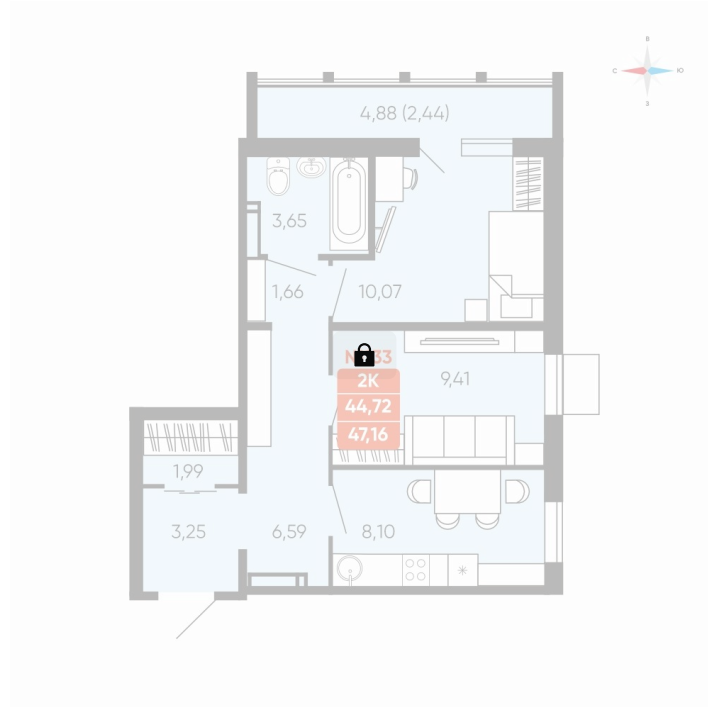

# 2 комнатная 47.16 м<sup>2</sup>

Отсканируйте QR-код и  
смотрите на сайте  
betotekdom.ru

## Цена по запросу

Предчистовая отделка

Проект	Заручейный	Корпус	ул. Лобкова, 33.1
Этаж	15	Секция	1
Сдача	3 кв. 2027		

27.06.2026 15:51 (Мск)

Не является публичной офертой, цена может быть скорректирована.  
Информация взята с сайта «betotekdom.ru».