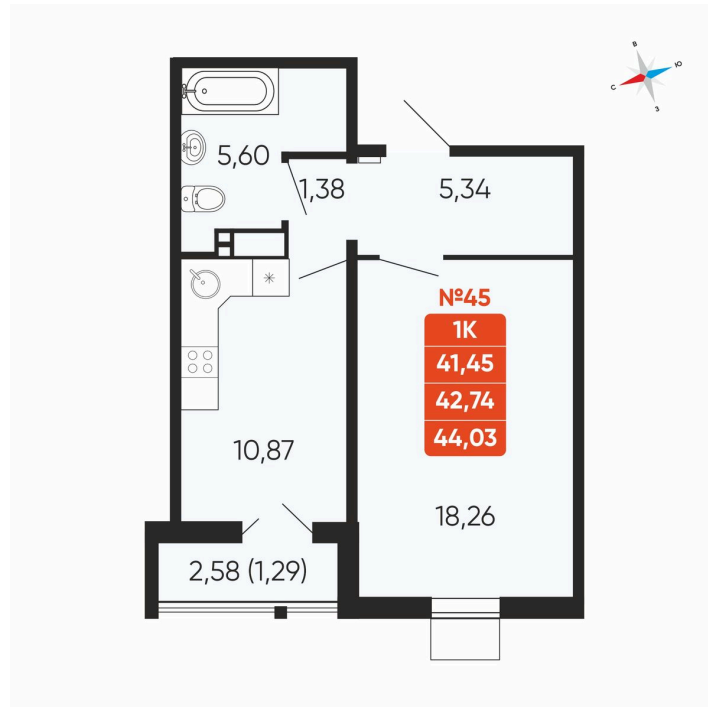

Номер: 45

1 комнатная 42.74 м²

Отсканируйте QR-код и
смотрите на сайте
betotekdom.ru

6 690 000 руб.

В ипотеку от 24 026 руб.

Чистовая отделка

Проект	Геометрия счастья	Корпус	ул. Отечественная, 90.1
Этаж	8	Секция	1
Сдача	3 кв. 2026		

На этаже 8

1 комнатная 42.74 м²

Адрес офиса продаж
г Челябинск, ул Новороссийская, д 104

время работы

пн-пт: 09:00-18:00 сб: 11:00-14:00

24.06.2026 05:13 (Мск)

Не является публичной офертой, цена может быть скорректирована.