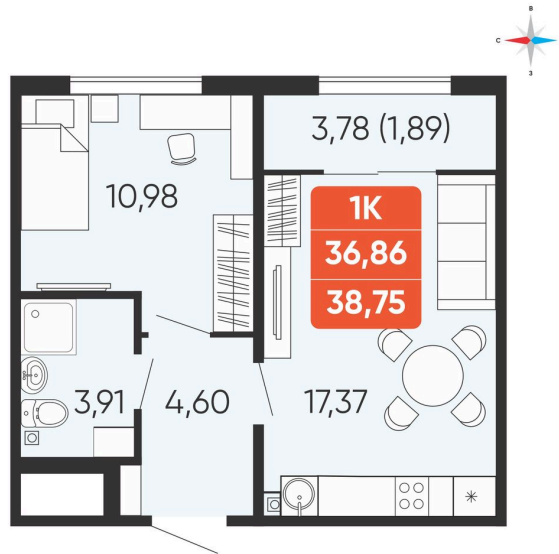

Номер: 37

1 комнатная 38.75 м²

Отсканируйте QR-код и
смотрите на сайте
betotekdom.ru

4 379 000 руб.

В ипотеку от 15 727 руб.

Предчистовая отделка

Проект	Краснополье	Корпус	Дом 3.8
Этаж	4	Секция	1

25.06.2026 15:32 (Мск)

Не является публичной офертой, цена может быть скорректирована.
Информация взята с сайта «betotekdom.ru».

На этаже 4

1 комнатная 38.75 м²

25.06.2026 15:32 (Мск)

Не является публичной офертой, цена может быть скорректирована.
Информация взята с сайта «betotekdom.ru».

На генплане Дом 3.8

1 комнатная 38.75 м²

25.06.2026 15:32 (Мск)

Не является публичной офертой, цена может быть скорректирована.
Информация взята с сайта «betotekdom.ru».