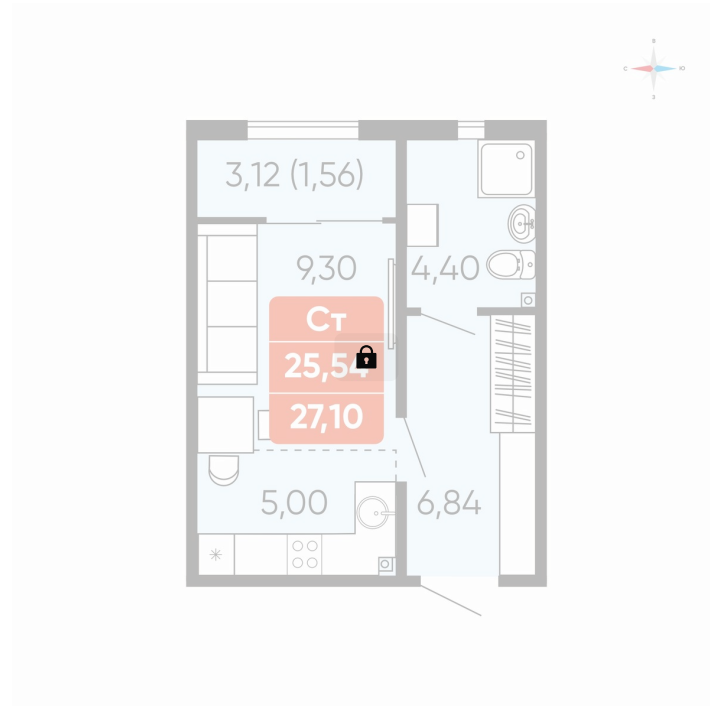

Номер: 136

Студия 27.1 м²

Отсканируйте QR-код и
смотрите на сайте
betotekdom.ru

Цена по запросу

Чистовая отделка

Проект	Краснополье	Корпус	Дом 3.6
Этаж	6	Секция	2
Сдача	3 кв. 2027		

26.06.2026 23:33 (Мск)

Не является публичной офертой, цена может быть скорректирована.
Информация взята с сайта «betotekdom.ru».

На этаже 6

Студия 27.1 м²

26.06.2026 23:33 (Мск)

Не является публичной офертой, цена может быть скорректирована.
Информация взята с сайта «betotekdom.ru».

На генплане Дом 3.6

Студия 27.1 м²

26.06.2026 23:33 (Мск)