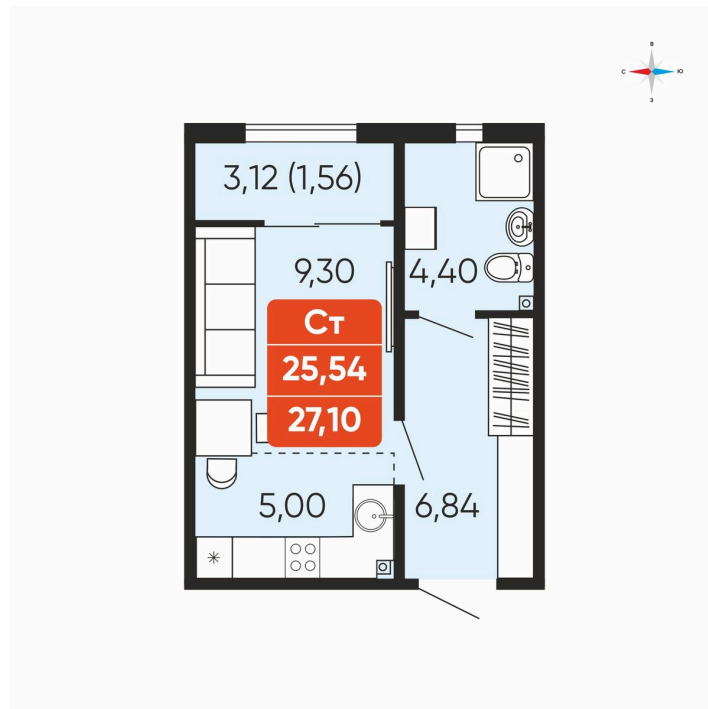

# Студия 27.1 м<sup>2</sup>

Отсканируйте QR-код и  
смотрите на сайте  
betotekdom.ru

## 3 360 400 руб.

Чистовая отделка

Проект	Краснополье	Корпус	Дом 3.6
Этаж	6	Секция	2
Сдача	3 кв. 2027		

18.04.2026 11:03 (Мск)

Не является публичной офертой, цена может быть скорректирована. Информация взята с сайта «betotekdom.ru»

# На этаже 6

Студия 27.1 м<sup>2</sup>

18.04.2026 11:03 (Мск)

Не является публичной офертой, цена может быть скорректирована. Информация взята с сайта «betotekdom.ru»

# На генплане Дом 3.6

Студия 27.1 м<sup>2</sup>

18.04.2026 11:03 (Мск)

Не является публичной офертой, цена может быть скорректирована. Информация взята с сайта «betotekdom.ru»