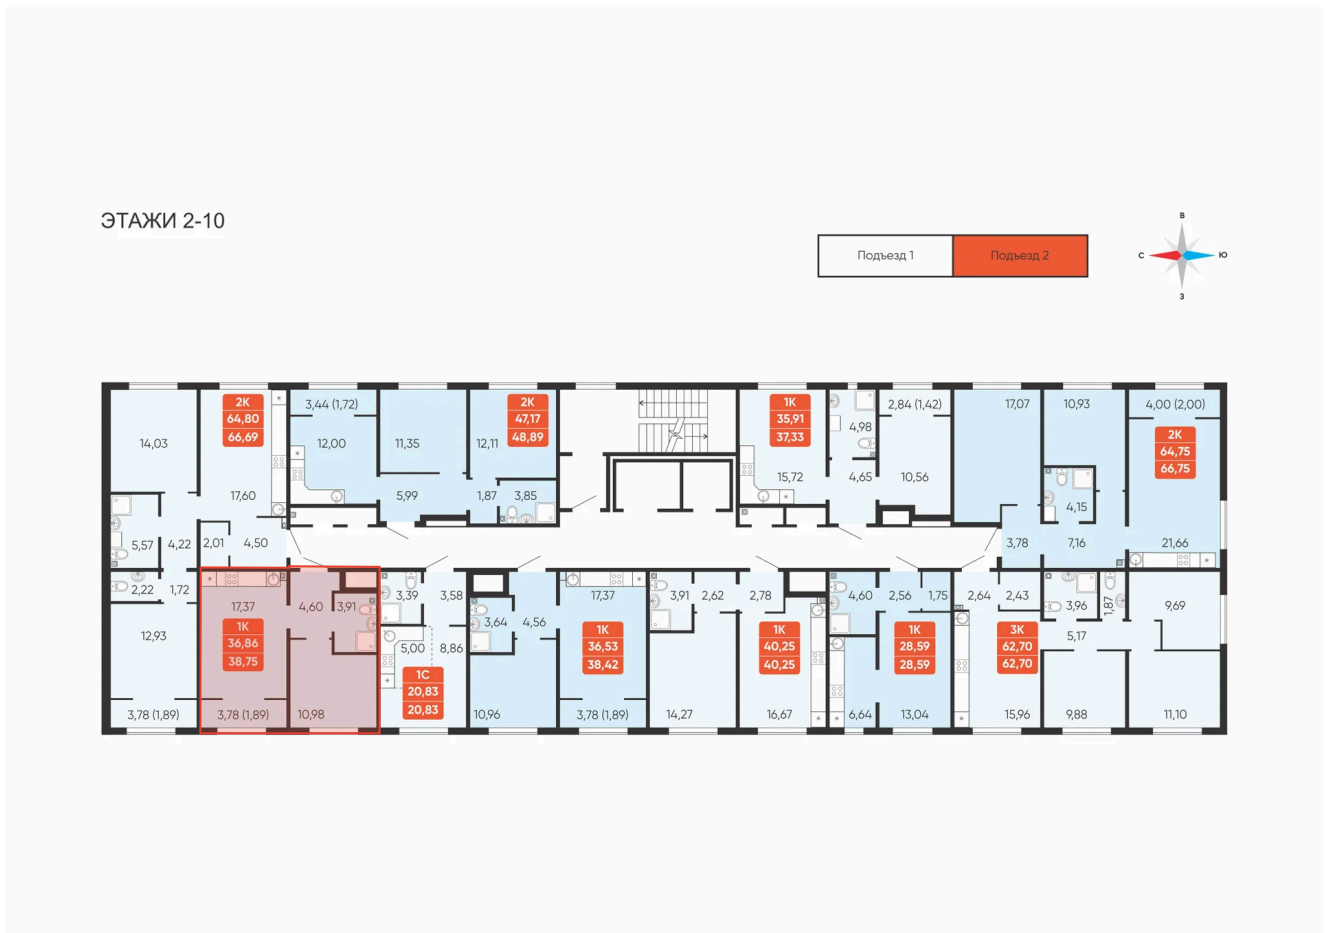

Номер: 136

Отсканируйте QR-код и
смотрите на сайте
betotekdom.ru

1 комнатная 38.75 м²

4 068 750 руб.

Предчистовая отделка

Проект	Краснополье	Корпус	Дом 3.8
Этаж	4	Секция	2

22.04.2026 03:13 (Мск)

Не является публичной офертой, цена может быть скорректирована. Информация взята с сайта «betotekdom.ru»

На этаже 4

1 комнатная 38.75 м²

22.04.2026 03:13 (Мск)

Не является публичной офертой, цена может быть скорректирована. Информация взята с сайта «betotekdom.ru»

На генплане

Дом 3.8

1 комнатная 38.75 м²

22.04.2026 03:13 (Мск)