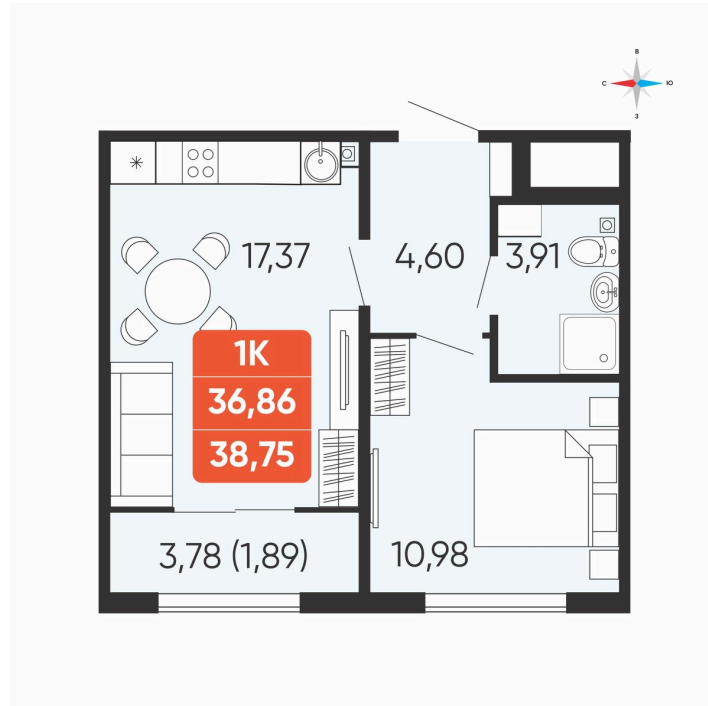

Номер: 136

Отсканируйте QR-код и
смотрите на сайте
betotekdom.ru

1 комнатная 38.75 м²

4 068 750 руб.

Предчистовая отделка

Проект	Краснополье	Корпус	Дом 3.8
Этаж	4	Секция	2

22.04.2026 03:13 (Мск)

Не является публичной офертой, цена может быть скорректирована. Информация взята с сайта «betotekdom.ru»

На этаже 4

1 комнатная 38.75 м²

22.04.2026 03:13 (Мск)

Не является публичной офертой, цена может быть скорректирована. Информация взята с сайта «betotekdom.ru»

На генплане

Дом 3.8

1 комнатная 38.75 м²

22.04.2026 03:13 (Мск)