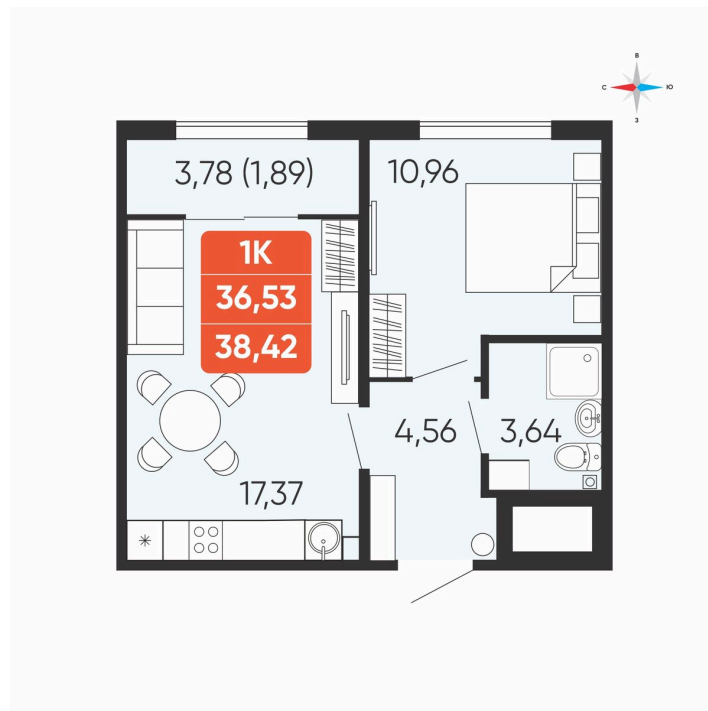

Номер: 45

Отсканируйте QR-код и
смотрите на сайте
betotekdom.ru

1 комнатная 38.42 м²

4 341 000 руб.

В ипотеку от 15 590 руб.

Предчистовая отделка

Проект	Краснополье	Корпус	Дом 3.8
Этаж	5	Секция	1

25.06.2026 02:18 (Мск)

Не является публичной офертой, цена может быть скорректирована.
Информация взята с сайта «betotekdom.ru».

На этаже 5

1 комнатная 38.42 м²

25.06.2026 02:18 (Мск)

Не является публичной офертой, цена может быть скорректирована.
Информация взята с сайта «betotekdom.ru».

На генплане

Дом 3.8

1 комнатная 38.42 м²

25.06.2026 02:18 (Мск)

Не является публичной офертой, цена может быть скорректирована.
Информация взята с сайта «betotekdom.ru».