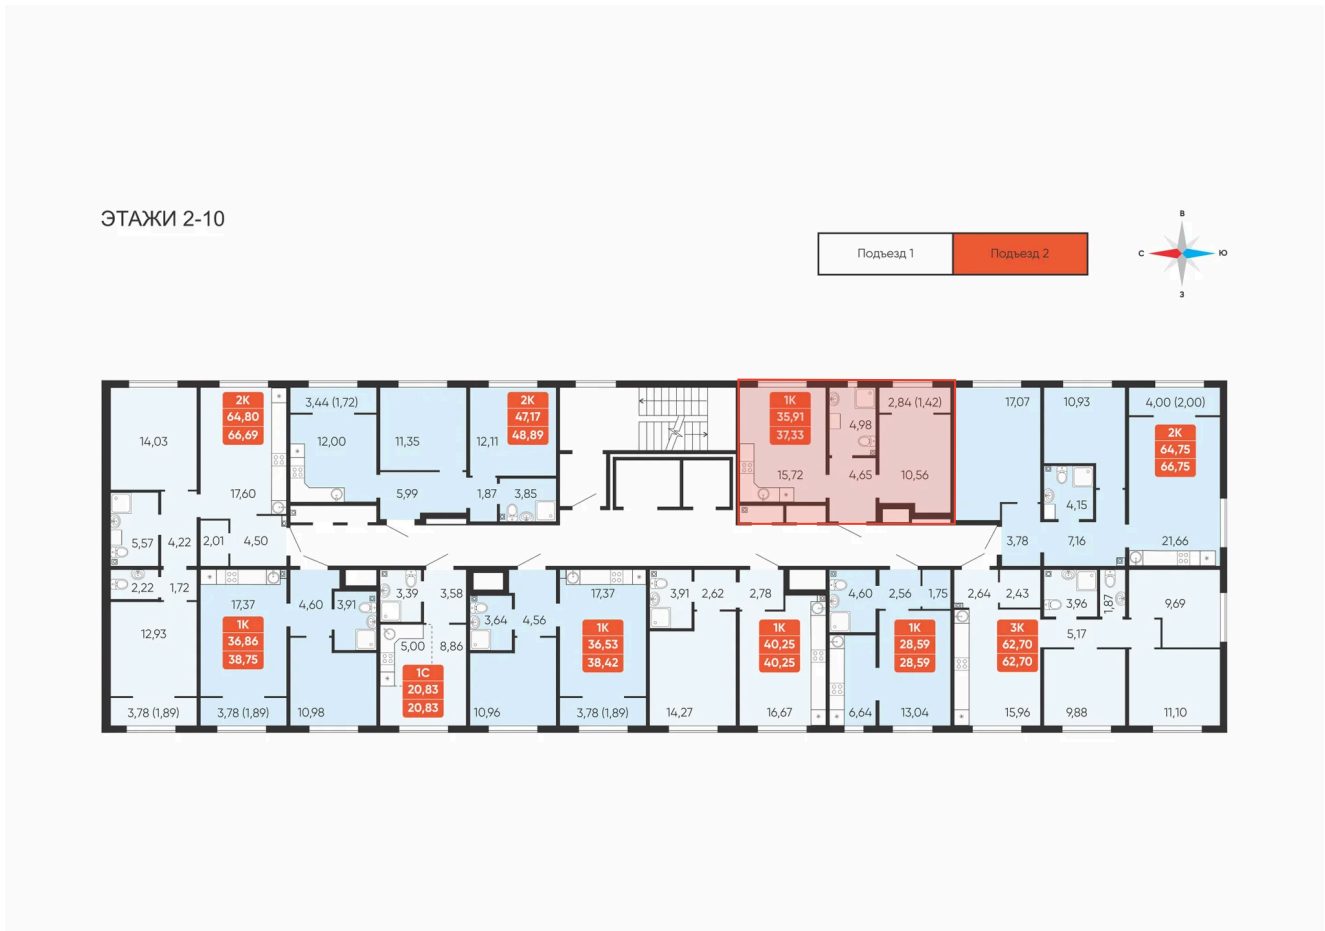

Номер: 109

1 комнатная 37.33 м²

Отсканируйте QR-код и
смотрите на сайте
betotekdom.ru

4 799 000 руб.

В ипотеку от 17 235 руб.

Чистовая отделка

Проект	Краснополье	Корпус	Дом 3.8
Этаж	2	Секция	2

22.04.2026 05:08 (Мск)

Не является публичной офертой, цена может быть скорректирована. Информация взята с сайта «betotekdom.ru»

На этаже 2

1 комнатная 37.33 м²

22.04.2026 05:08 (Мск)

Не является публичной офертой, цена может быть скорректирована. Информация взята с сайта «betotekdom.ru»

На генплане

Дом 3.8

1 комнатная 37.33 м²

22.04.2026 05:08 (Мск)

Не является публичной офертой, цена может быть скорректирована. Информация взята с сайта «betotekdom.ru»