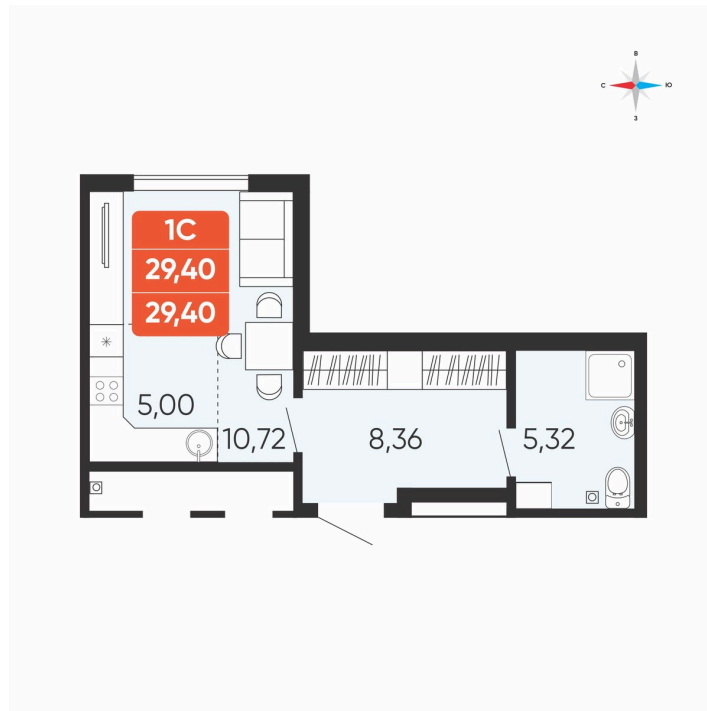

Номер: 103

Студия 29.4 м²

Отсканируйте QR-код и
смотрите на сайте
betotekdom.ru

4 283 000 руб.

В ипотеку от 15 382 руб.

Чистовая отделка

Проект	Краснополье	Корпус	Дом 3.8
Этаж	1	Секция	2

28.06.2026 20:52 (Мск)

Не является публичной офертой, цена может быть скорректирована.
Информация взята с сайта «betotekdom.ru».

На этаже 1

Студия 29.4 м²

28.06.2026 20:52 (Мск)

Не является публичной офертой, цена может быть скорректирована.
Информация взята с сайта «betotekdom.ru».

На генплане Дом 3.8

Студия 29.4 м²

28.06.2026 20:52 (Мск)

Не является публичной офертой, цена может быть скорректирована.
Информация взята с сайта «betotekdom.ru».