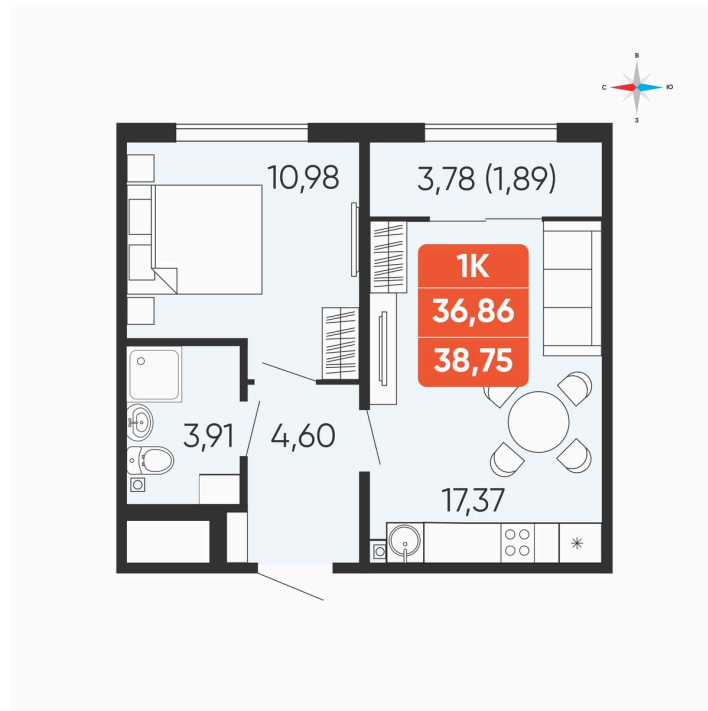

Номер: 7

1 комнатная 38.75 м²

Отсканируйте QR-код и
смотрите на сайте
betotekdom.ru

5 203 000 руб.

В ипотеку от 18 686 руб.

Чистовая отделка

Проект	Краснополье	Корпус	Дом 3.8
Этаж	1	Секция	1

26.06.2026 10:10 (Мск)

Не является публичной офертой, цена может быть скорректирована.
Информация взята с сайта «betotekdom.ru».

На этаже 1

1 комнатная 38.75 м²

26.06.2026 10:10 (Мск)

Не является публичной офертой, цена может быть скорректирована.
Информация взята с сайта «betotekdom.ru».

На генплане Дом 3.8

1 комнатная 38.75 м²

26.06.2026 10:10 (Мск)

Не является публичной офертой, цена может быть скорректирована.
Информация взята с сайта «betotekdom.ru».