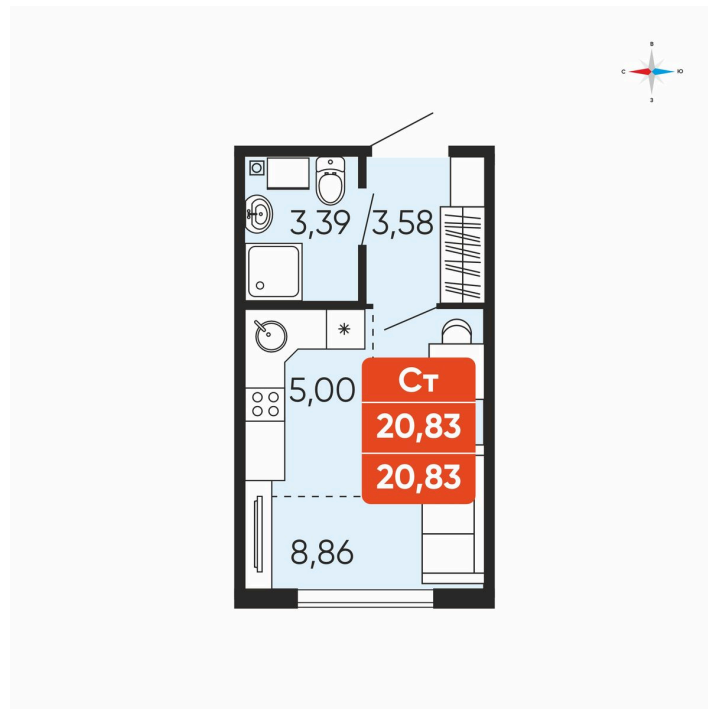

Номер: 26

Студия 20.83 м²

Отсканируйте QR-код и
смотрите на сайте
betotekdom.ru

2 707 900 руб.

Чистовая отделка

Проект	Краснополье	Корпус	Дом 3.6
Этаж	3	Секция	1
Сдача	3 кв. 2027		

18.04.2026 07:53 (Мск)

Не является публичной офертой, цена может быть скорректирована. Информация взята с сайта «betotekdom.ru»

На этаже 3

Студия 20.83 м²

18.04.2026 07:53 (Мск)

Не является публичной офертой, цена может быть скорректирована. Информация взята с сайта «betotekdom.ru»

На генплане Дом 3.6

Студия 20.83 м²

18.04.2026 07:53 (Мск)