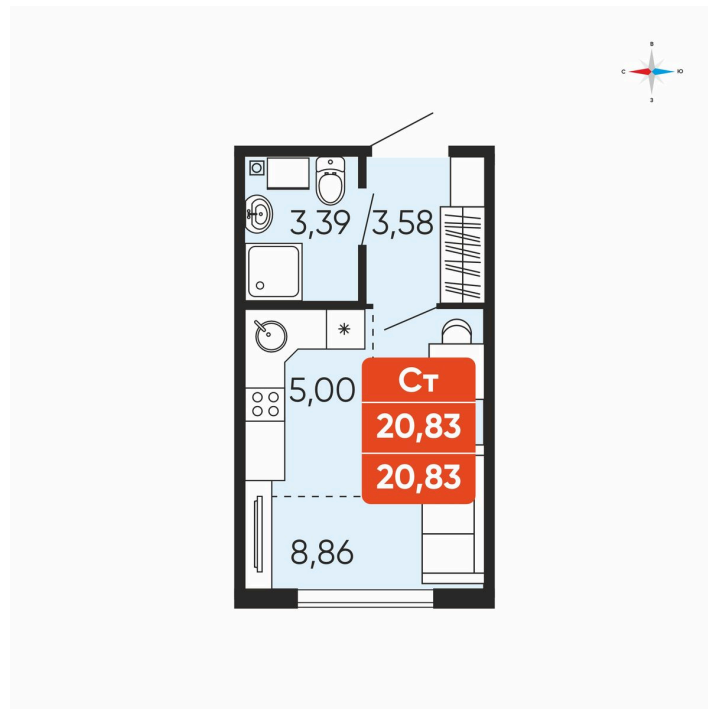

Номер: 26

# Студия 20.83 м<sup>2</sup>

Отсканируйте QR-код и  
смотрите на сайте  
betotekdom.ru

## 2 707 900 руб.

Чистовая отделка

Проект	Краснополье	Корпус	Дом 3.6
Этаж	3	Секция	1
Сдача	3 кв. 2027		

18.04.2026 09:29 (Мск)

Не является публичной офертой, цена может быть скорректирована. Информация взята с сайта «betotekdom.ru»