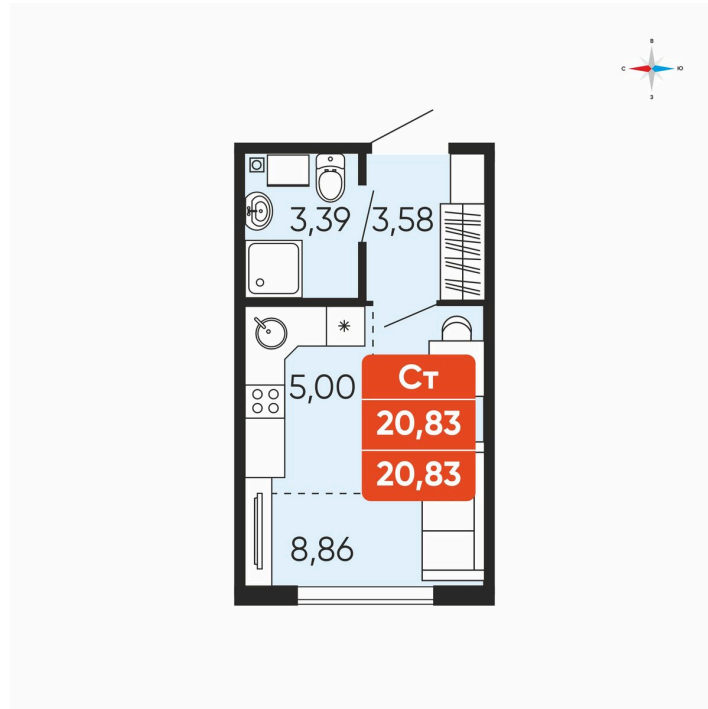

Номер: 26

Студия 20.83 м²

Отсканируйте QR-код и
смотрите на сайте
betotekdom.ru

2 812 050 руб.

В ипотеку от 10 099 руб.

Чистовая отделка

Проект	Краснополье	Корпус	Дом 3.6
Этаж	3	Секция	1
Сдача	3 кв. 2027		

25.06.2026 17:09 (Мск)

Не является публичной офертой, цена может быть скорректирована.
Информация взята с сайта «betotekdom.ru».

На генплане Дом 3.6

Студия 20.83 м²

25.06.2026 17:09 (Мск)

Не является публичной офертой, цена может быть скорректирована.
Информация взята с сайта «betotekdom.ru».