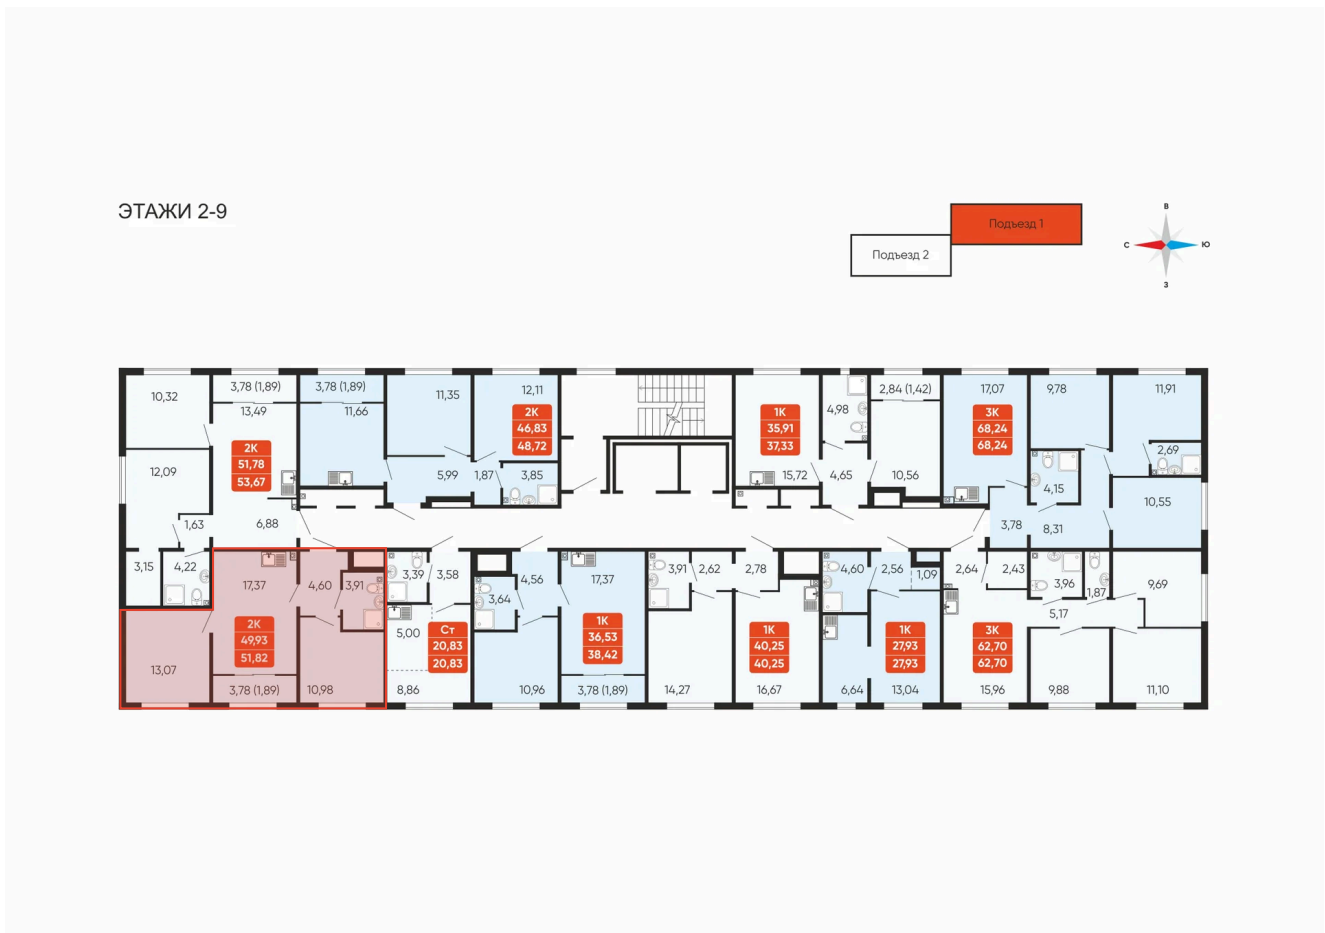

# 2 комнатная 51.82 м<sup>2</sup>

Отсканируйте QR-код и  
смотрите на сайте  
betotekdom.ru

## 6 114 760 руб.

Чистовая отделка

Проект	Краснополье	Корпус	Дом 3.6
Этаж	2	Секция	1
Сдача	3 кв. 2027		

18.04.2026 09:29 (Мск)

Не является публичной офертой, цена может быть скорректирована. Информация взята с сайта «betotekdom.ru»

# На этаже 2

2 комнатная 51.82 м<sup>2</sup>

18.04.2026 09:29 (Мск)

Не является публичной офертой, цена может быть скорректирована. Информация взята с сайта «betotekdom.ru»