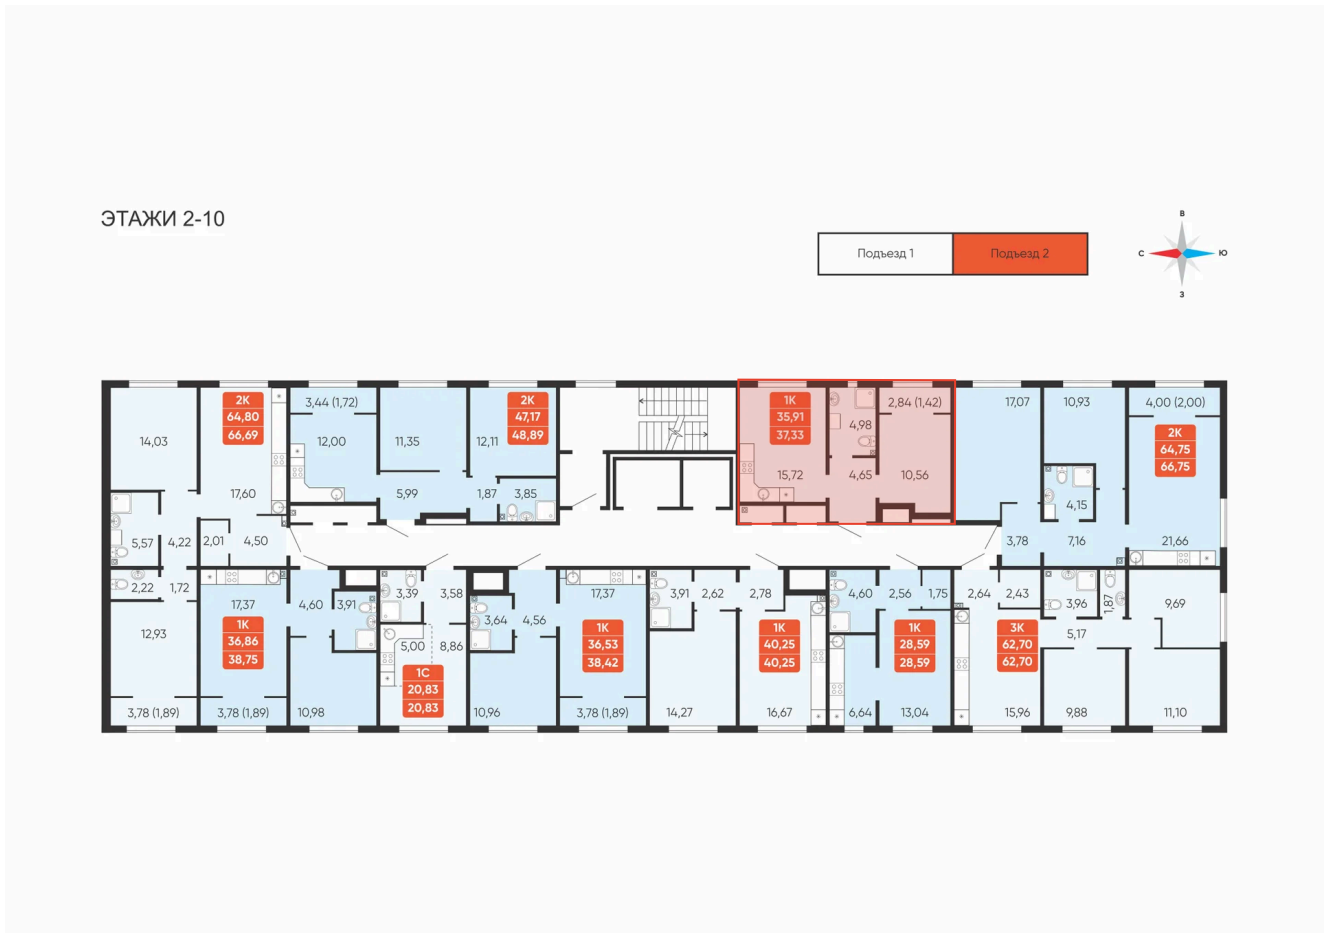

Номер: 139

1 комнатная 37.33 м²

Отсканируйте QR-код и
смотрите на сайте
betotekdom.ru

4 218 000 руб.

В ипотеку от 15 149 руб.

Предчистовая отделка

Проект	Краснополье	Корпус	Дом 3.8
Этаж	5	Секция	2

24.06.2026 08:07 (Мск)

Не является публичной офертой, цена может быть скорректирована.
Информация взята с сайта «betotekdom.ru».

На этаже 5

1 комнатная 37.33 м²

24.06.2026 08:07 (Мск)

Не является публичной офертой, цена может быть скорректирована.
Информация взята с сайта «betotekdom.ru».

На генплане

Дом 3.8

1 комнатная 37.33 м²

24.06.2026 08:07 (Мск)

Не является публичной офертой, цена может быть скорректирована.
Информация взята с сайта «betotekdom.ru».